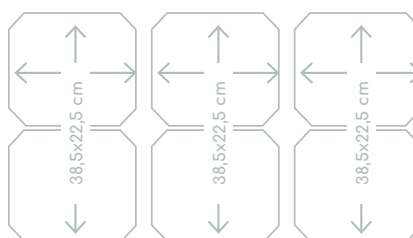

Inductie fornuis met multifunctionele oven, 90 cm breed

IF960MAT

Specificaties inductiekookplaat

- 6 x flexzone (voor met achter gekoppeld 38,5 x 22,5 cm) - 3000W
- 10 standen per kookzone
- Boostfunctie per kookzone; tijdelijk extra krachtig vermogen
- Aansluitwaarde: 10 812 W

Specificaties oven

- Binnenruimte: 98 liter (bruto)
- 8 ovenfuncties waaronder turbo-hetelucht, grillfunctie en bovenwarmte met hetelucht
- Extra functies: ontdooien en turbo voorverwarmfunctie
- Turbo voorverwarmfunctie; in 6 minuten op baktemperatuur
- Temperatuur regelbaar van 50 - 250 °C
- Energieklasse A

Gebruikersgemak

- Knoppen bediening en tiptoetsbediening
- 6 flexzones; rechthoekige zones die aan elkaar te koppelen zijn tot een groot kookoppervlak voor flexibel koken
- 4 insteekniveaus; op meerdere niveaus bakken
- Opbergklep onder de oven
- Elektrische timer (tot 99 min.), uitgestelde start en kookwekker
- Koele ovendeur, veilig door 3 glaslagen

Schoonmaakgemak

- Gladde ovendeur en binnenruimte uitneembaar
- Emaillie binnenruimte; voorkomt vuilaanhechting
- Uitneembare zijrekjes
- Stoomschoonprogramma

EAN nummer

- 8715393234117

Kookzones

Toebehoren

- 1 geëmailleerde bakplaat
- 2 grillroosters
- Stelpoten (+ 50 mm)

Accessoires

- SV220 Extra hoge verstelpoten RVS
- SV221 Extra hoge verstelpoten Chrom

Ovenfuncties

Hulpfuncties