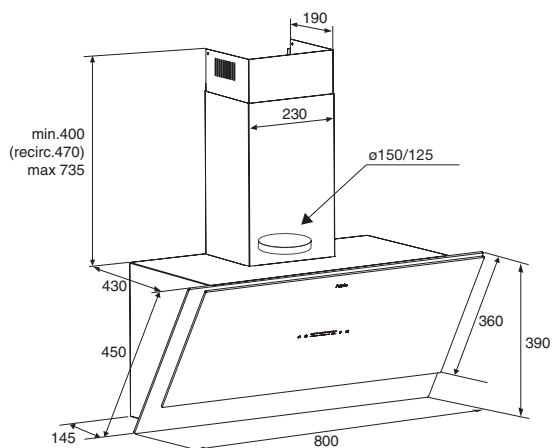

EAN nummer

- 8715393238252