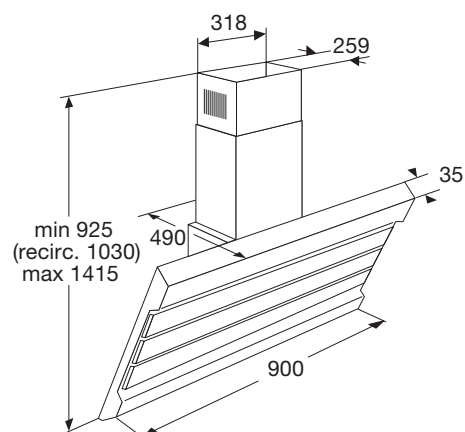

Accessoires

KF67 Koolstoffilter (per stuk verpakt) € 20,-

EAN nummer: 8715393122261

Pelgrim
Mooi makkelijk