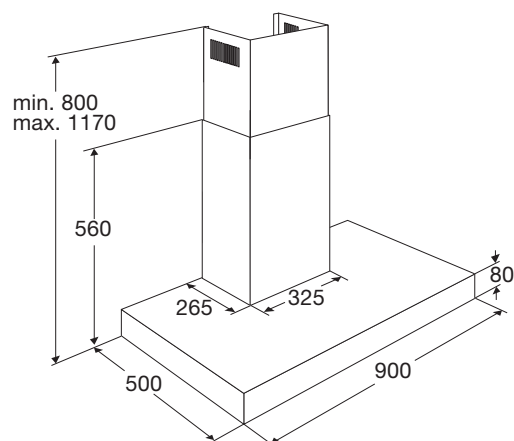

EAN nummer: 8715393120779

Pelgrim
Mooi makkelijk