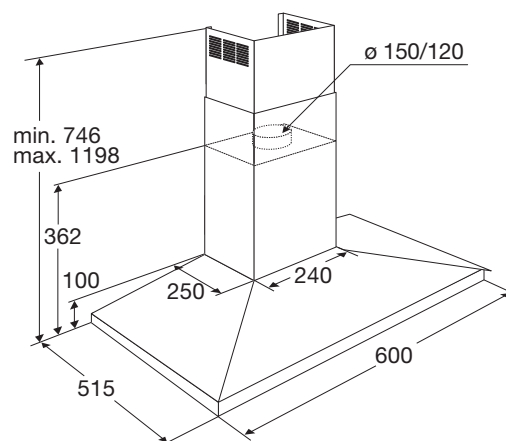

PSK630RVS

Schouwkap (vlak model), 60 cm breed

€ 520,-

Specificaties

- Afzuigcapaciteit 257 - 678 m³/h
- Geschikt voor afvoer naar buiten
- geschikt voor recirculatie (1 x koolstoffilter KF84 bijbestellen)
- 3 afzuigsnelheden
- 2 x aluminium vetfiltercassette
- 2 x 20 W halogeen spots
- Diameter afvoermaat 150 - 120 mm
- Geluidsniveau (stand 2) 55 dB(A)

Gebruikersgemak

- Bediening door mechanische druktoetsen

Accessoires

AW600RVS	Achterwand (65 cm hoog)	€ 179,-
AW675RVS	Achterwand (75 cm hoog)	€ 220,-
KF84	Koolstoffilter (per stuk verpakt)	€ 42,-

EAN nummer: 8715393119377