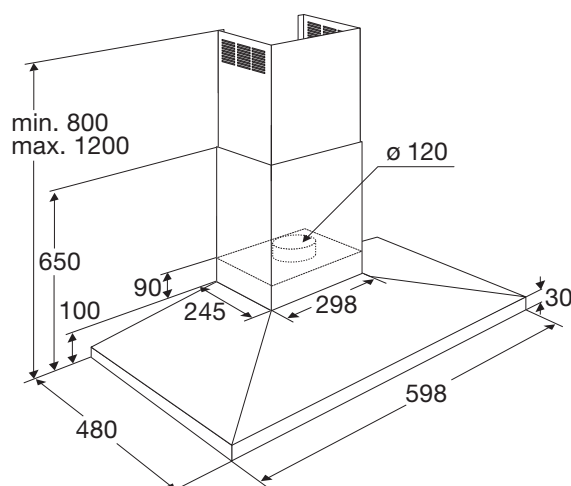

Gebruikersgemak

- Bediening door mechanische druktoetsen

EAN nummer

- 8715393203311