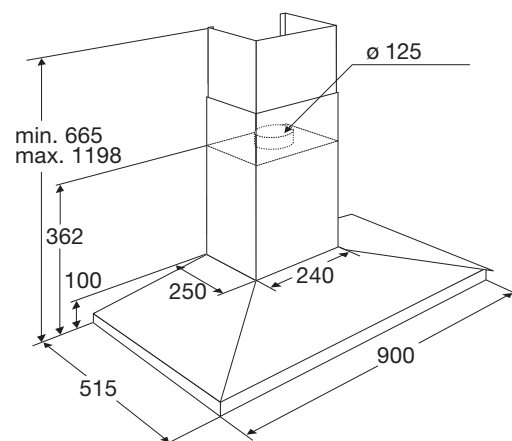

EAN nummer: 8715393119353

Pelgrim
Mooi makkelijk