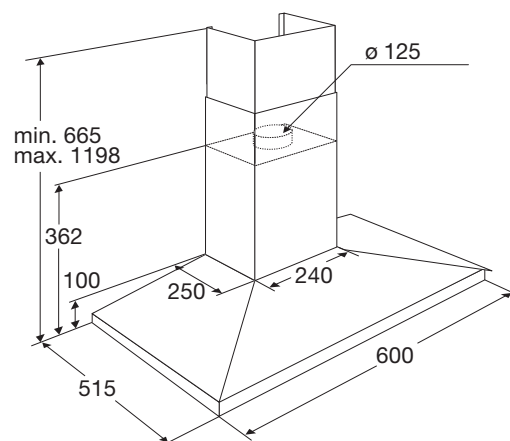

- Bediening door mechanische druktoetsen
- Speciale elektrische afsluitbare klep voor minder energieverlies en betere sluiting

Accessoires

AW600RVS	Achterwand (65 cm hoog)	€ 179,-
AW675RVS	Achterwand (75 cm hoog)	€ 220,-