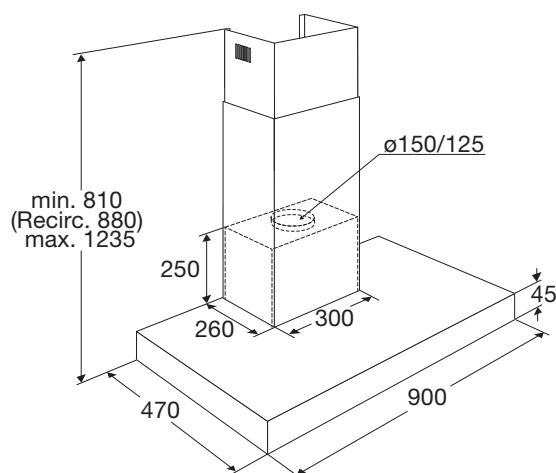

EAN nummer

- 8715393180957