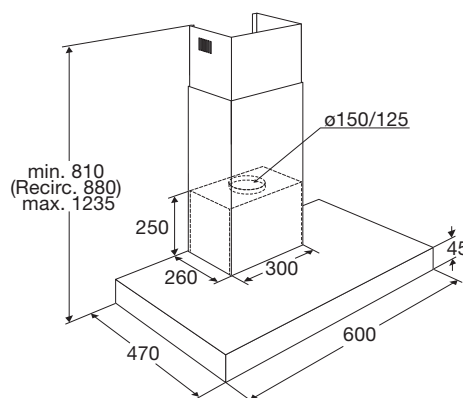

EAN nummer

- 8715393180988