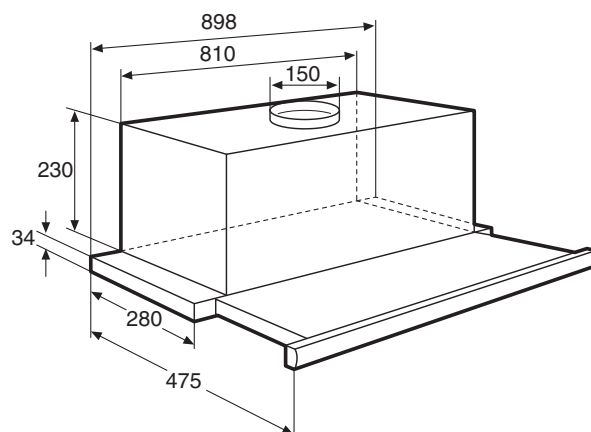

SLK980RVS

Vlakschermkap, 90 cm breed

€ 525,-

Specificaties

- Afzuigcapaciteit 238 - 654 m³/h
- Geschikt voor afvoer naar buiten
- Geschikt voor recirculatie (2 x koolstoffilter KF80 bijbestellen)
- 4 afzuigsnelheden
- 2 x RVS vetfiltercassette
- 2 x 20 W halogeen spots
- Diameter afvoermaat 150 -120 mm
- Geluidsniveau (stand 2) 54 dB(A)

Gebruikersgemak

- Bediening door elektronische druktoetsen
- Intensiefstand; tijdelijk extra hoge afzuigcapaciteit
- Naloopstand; afzuiging stopt na in te stellen tijd

Accessoires

AW900RVS	Achterwand (65 cm hoog)	€ 210,-
AW910RVS	Achterwand incl. lepelrek (65 cm hoog)	€ 250,-
KF80	Koolstoffilter (per stuk verpakt)	€ 27,-