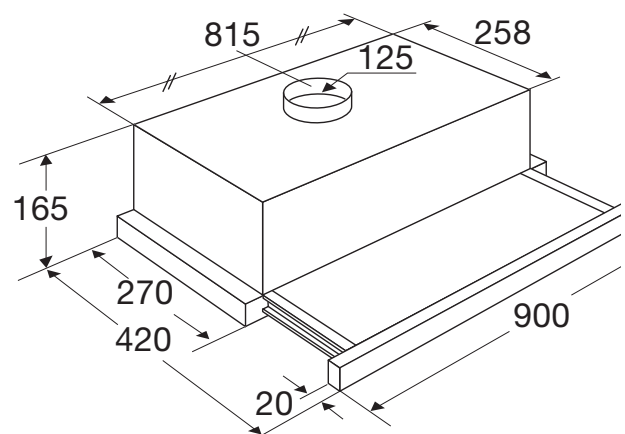

MSL920ERVS

Motorloze vlakschermkap, 90 cm breed

€ 395,-

Specificaties

- Geschikt voor centraal ventilatiesysteem
- 4 x aluminium vetfiltercassette
- 2 x 20 W halogeen spots
- Diameter afvoermaat 125 mm

Gebruikersgemak

- Bediening door mechanische schuifregelaar
- Speciale elektrische afsluitbare klep voor minder energieverlies en betere sluiting

Accessoires

AW900RVS	Achterwand (65 cm hoog)	€ 210,-
AW975RVS	Achterwand (75 cm hoog)	€ 250,-