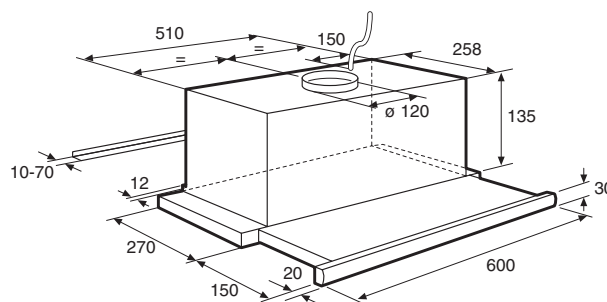

EAN nummer: 8715393118707

Pelgrim
Mooi makkelijk