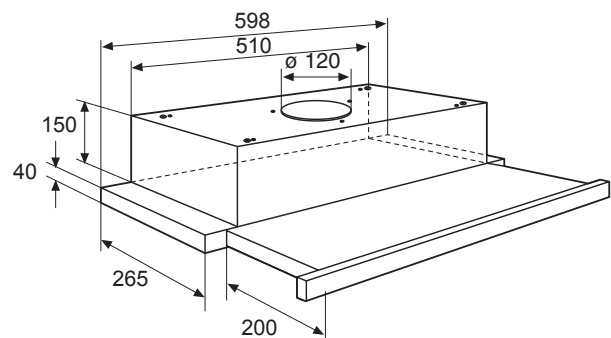

MSL600RVS

Motorloze vlakschermkap, 60 cm breed

€ 200,-

Specificaties

- Geschikt voor centraal ventilatiesysteem
- 1 x aluminium vetfiltercassette
- 2 x 7 W spaarlampen
- Diameter afvoermaat 120 mm

Gebruikersgemak

- Bediening door mechanische druktoetsen

Accessoires

AW600RVS	Achterwand (65 cm hoog)	€ 179,-
AW675RVS	Achterwand (75 cm hoog)	€ 220,-

EAN nummer: 8715393101235

Pelgrim
Mooi makkelijk