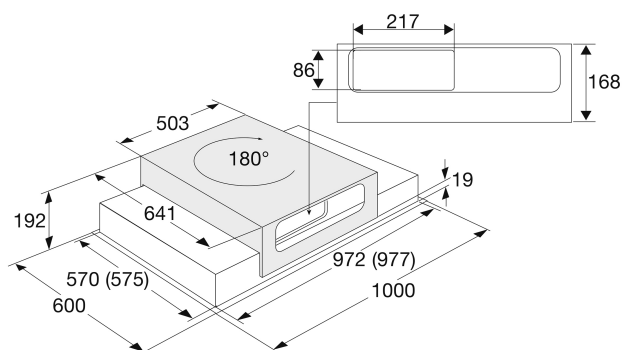

Plafondunit met randafzuiging en platte motor, 100 cm breed

ISW1060WIT

Specificaties

- Afzuigcapaciteit 480 - 700 m³/h
- Geschikt voor afvoer naar buiten
- 4 afzuigsnelheden
- 3 x aluminium vetfiltercassettes, weggewerkt achter RVS afdekpaneel
- 4 x 1,1 W dimbare LED spots
- Ral-kleur wit: RAL 9010
- Diameter afvoermaat plat kanaal: 86x217 mm
- Geluidsniveau (stand 2) 66 dB(A)
- Aansluitwaarde: 149 W

Schoonmaakgemak

- Reinigingsindicatie vetfilter
- Reinigingsindicatie koolstoffilter
- Vetfilters geschikt voor vaatwasser

Gebruikersgemak

- Bediening door elektronische druktoetsen met verlichting en afstandsbediening
- Intensiefstand; tijdelijk extra hoge afzuigcapaciteit
- Naloopstand; afzuiging stopt na in te stellen tijd
- LED display
- Wit afdekpaneel; makkelijk te openen d.m.v. geleidesysteem
- Motor 180 graden draaibaar; voor of achter uitblaas mogelijk
- Door platte motor minimale inbouwhoogte 19,5 cm