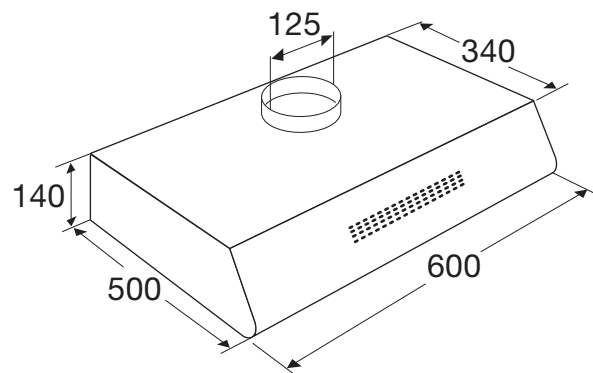

EAN nummer: 8715393159212

Pelgrim
Mooi makkelijk