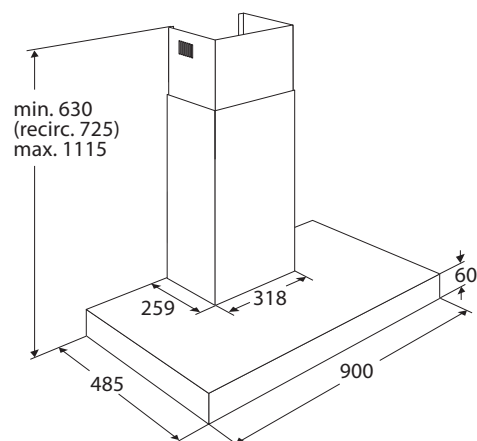

Schoonmaakgemak

- Reinigingsindicatie vetfilter
- Reinigingsindicatie koolstoffilter

EAN nummer: 8715393129994

Pelgrim
Mooi makkelijk