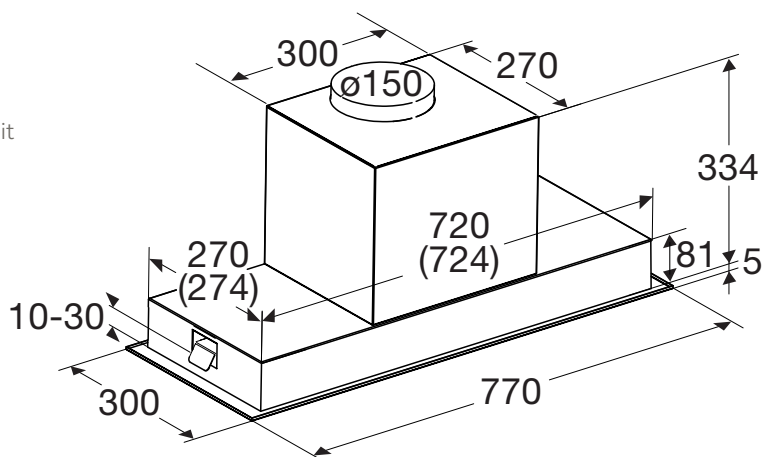

Gebruikersgemak

- Bediening door elektronische tiptoets of inductiekookplaat *
- Intensiefstand; tijdelijk extra hoge afzuigcapaciteit