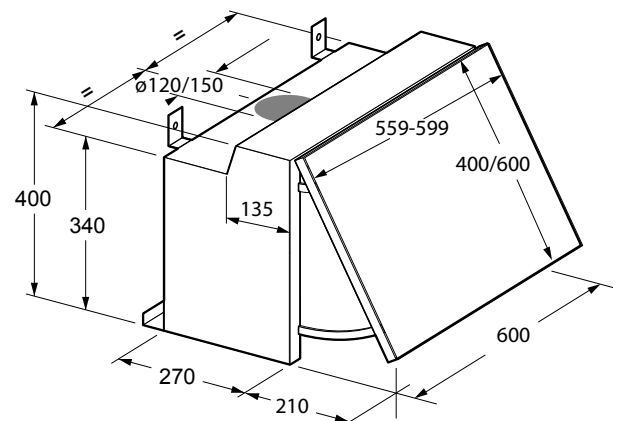

EAN nummer: 8715393120847

Pelgrim
Mooi makkelijk