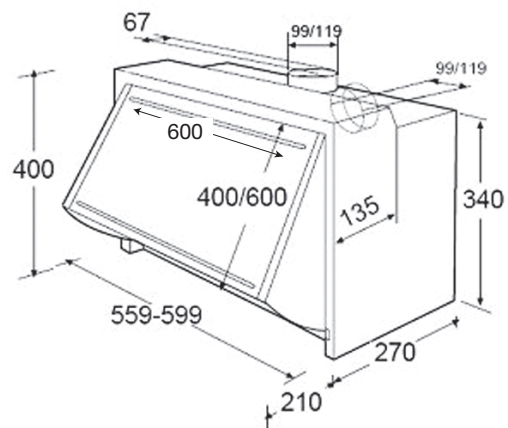

EAN nummer: 8715393111395

Pelgrim
Mooi makkelijk