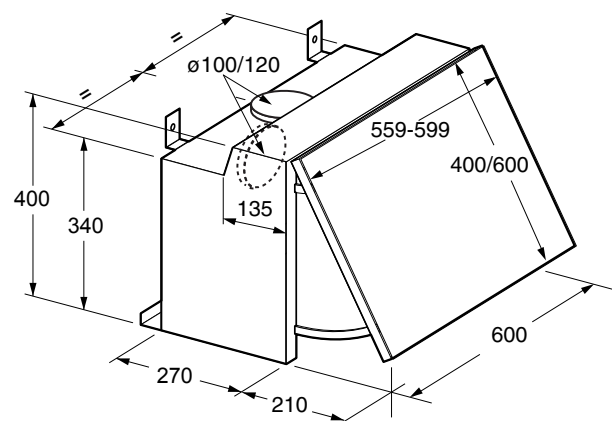

EAN nummer: 8715393159229

Pelgrim
Mooi makkelijk