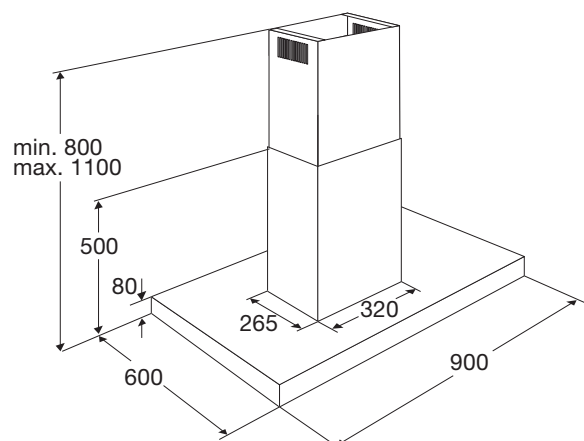

EAN nummer: 8715393120755

Pelgrim
Mooi makkelijk