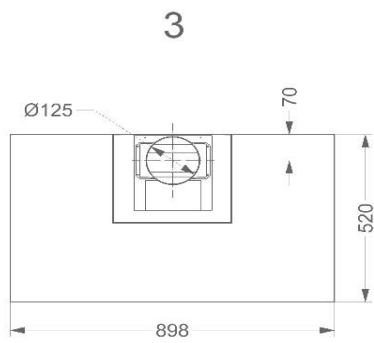

HR DF Wandschouw  
Piccolo 90cmHR DF 8090/4  
RVS

EAN	5414425901326
<b>Algemene informatie</b>	
Model	HR DF 8090 is voor een vraaggestuurde ventilatiesysteem (kap zonder afsluitbare klep)
Soort verlichting	halogeen (2x20W)
Dimbare verlichting	-
<b>Afmetingen (mm)</b>	
Afmetingen (BxD) (mm)	898 x 520
Hoogte van de afzuigkap (Hmin - Hmax)(mm)	685 - 1140
Max. hoogte met schachtverlengdeel (mm)(optioneel)	1460
Diepte achterrand wandschouw (i.v.m. achterrand)(mm)	20
Advies montagehoogte (Hmin-Hmax)(mm)	650 - 750
Diameter uitblaasopening (mm)	125
<b>Functies</b>	
Bediening	druktoets
Luchtgordijnfunctie d.m.v. inblaasventilator	•
Voorzien van afsluitbare klep	-
<b>Luchthoeveelheid en geluidsniveau</b>	
Benodigde luchthoeveelheid (EN61591)	Afhankelijk van het ventilatiesysteem (min. 125 m <sup>3</sup> /u - max. 175 m <sup>3</sup> /u voor de afzuigkap)
Geluidsniveau (dB(A) re 1 pW)/ Geluidsdruk (dB(A) re 20µPa)(EN 60704-2-13)	45/34
<b>Technische eigenschappen</b>	
Aantal metalen vetfilters	3
Filter Klasse	EU2
Drukverlies bij 125 m <sup>3</sup> /u (Pa)	12
Elektrische aansluitwaarde (W)	130
Positie afvoer	boven
Gewicht afzuigkap (kg)	23
<b>Toebehoren en accessoires</b>	
Schachtverlengstuk	508-9631V
Rugwandpaneel:	
- 690 mm hoog	563-7540
- 750 mm hoog	563-75405

HR DF Wandschouw  
Piccolo 90cm

HR DF 8090/4  
RVS

HR DF Wandschouw  
Piccolo 90cm

HR DF 8090/4  
RVS