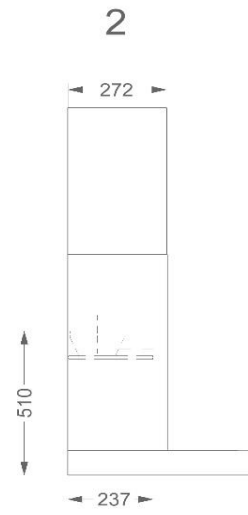

HR DF Wandschouw  
Piccolo 90cmHR DF 8090/4  
RVS

EAN	5414425901326
<b>Algemene informatie</b>	
Model	HR DF 8090 is voor een vraaggestuurde ventilatiesysteem (kap zonder afsluitbare klep)
Soort verlichting	halogeen (2x20W)
Dimbare verlichting	-
<b>Afmetingen (mm)</b>	
Afmetingen (BxD) (mm)	898 x 520
Hoogte van de afzuigkap (Hmin - Hmax)(mm)	685 - 1140
Max. hoogte met schachtverlengdeel (mm)(optioneel)	1460
Diepte achterrand wandschouw (i.v.m. achterrand)(mm)	20
Advies montagehoogte (Hmin-Hmax)(mm)	650 - 750
Diameter uitblaasopening (mm)	125
<b>Functies</b>	
Bediening	druktoets
Luchtgordijnfunctie d.m.v. inblaasventilator	•
Voorzien van afsluitbare klep	-
<b>Luchthoeveelheid en geluidsniveau</b>	
Benodigde luchthoeveelheid (EN61591)	Afhankelijk van het ventilatiesysteem (min. 125 m <sup>3</sup> /u - max. 175 m <sup>3</sup> /u voor de afzuigkap)
Geluidsniveau (dB(A) re 1 pW)/ Geluidsdruk (dB(A) re 20µPa)(EN 60704-2-13)	45/34
<b>Technische eigenschappen</b>	
Aantal metalen vetfilters	3
Filter Klasse	EU2
Drukverlies bij 125 m <sup>3</sup> /u (Pa)	12
Elektrische aansluitwaarde (W)	130
Positie afvoer	boven
Gewicht afzuigkap (kg)	23
<b>Toebehoren en accessoires</b>	
Schachtverlengstuk	508-9631V
Rugwandpaneel:	
- 690 mm hoog	563-7540
- 750 mm hoog	563-75405

HR DF Wandschouw  
Piccolo 90cm

HR DF 8090/4  
RVS

HR DF Wandschouw  
Piccolo 90cm

HR DF 8090/4  
RVS