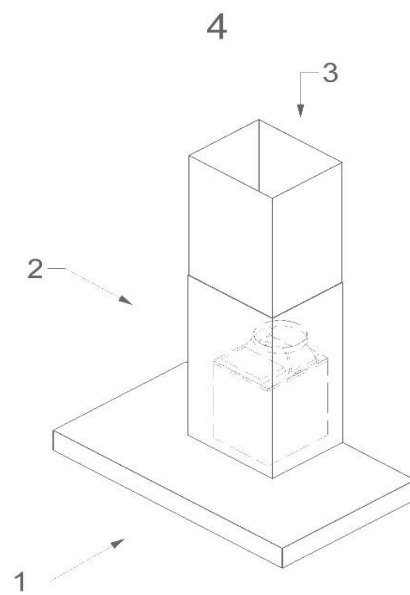

HR DF Wandschouw  
Piccolo 90cmHR DF 8090/4  
RVS

EAN	5414425901326
<b>Algemene informatie</b>	
Model	HR DF 8090 is voor een vraaggestuurde ventilatiesysteem (kap zonder afsluitbare klep)
Soort verlichting	halogeen (2x20W)
Dimbare verlichting	-
<b>Afmetingen (mm)</b>	
Afmetingen (BxD) (mm)	898 x 520
Hoogte van de afzuigkap (Hmin - Hmax)(mm)	685 - 1140
Max. hoogte met schachtverlengdeel (mm)(optioneel)	1460
Diepte achterrand wandschouw (i.v.m. achterrand)(mm)	20
Advies montagehoogte (Hmin-Hmax)(mm)	650 - 750
Diameter uitblaasopening (mm)	125
<b>Functies</b>	
Bediening	druktoets
Luchtgordijnfunctie d.m.v. inblaasventilator	•
Voorzien van afsluitbare klep	-
<b>Luchthoeveelheid en geluidsniveau</b>	
Benodigde luchthoeveelheid (EN61591)	Afhankelijk van het ventilatiesysteem (min. 125 m <sup>3</sup> /u - max. 175 m <sup>3</sup> /u voor de afzuigkap)
Geluidsniveau (dB(A) re 1 pW)/ Geluidsdruk (dB(A) re 20µPa)(EN 60704-2-13)	45/34
<b>Technische eigenschappen</b>	
Aantal metalen vetfilters	3
Filter Klasse	EU2
Drukverlies bij 125 m <sup>3</sup> /u (Pa)	12
Elektrische aansluitwaarde (W)	130
Positie afvoer	boven
Gewicht afzuigkap (kg)	23
<b>Toebehoren en accessoires</b>	
Schachtverlengstuk	508-9631V
Rugwandpaneel:	
- 690 mm hoog	563-7540
- 750 mm hoog	563-75405

HR DF Wandschouw  
Piccolo 90cm

HR DF 8090/4  
RVS

HR DF Wandschouw  
Piccolo 90cm

HR DF 8090/4  
RVS