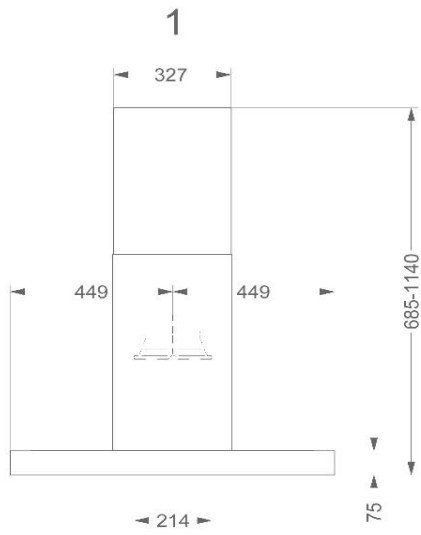

HR DF Wandschouw  
Piccolo 90cmHR DF 8090/4  
RVS

EAN	5414425901326
<b>Algemene informatie</b>	
Model	HR DF 8090 is voor een vraaggestuurde ventilatiesysteem (kap zonder afsluitbare klep)
Soort verlichting	halogeen (2x20W)
Dimbare verlichting	-
<b>Afmetingen (mm)</b>	
Afmetingen (BxD) (mm)	898 x 520
Hoogte van de afzuigkap (Hmin - Hmax)(mm)	685 - 1140
Max. hoogte met schachtverlengdeel (mm)(optioneel)	1460
Diepte achterrand wandschouw (i.v.m. achterrand)(mm)	20
Advies montagehoogte (Hmin-Hmax)(mm)	650 - 750
Diameter uitblaasopening (mm)	125
<b>Functies</b>	
Bediening	druktoets
Luchtgordijnfunctie d.m.v. inblaasventilator	•
Voorzien van afsluitbare klep	-
<b>Luchthoeveelheid en geluidsniveau</b>	
Benodigde luchthoeveelheid (EN61591)	Afhankelijk van het ventilatiesysteem (min. 125 m <sup>3</sup> /u - max. 175 m <sup>3</sup> /u voor de afzuigkap)
Geluidsniveau (dB(A) re 1 pW)/ Geluidsdruk (dB(A) re 20µPa)(EN 60704-2-13)	45/34
<b>Technische eigenschappen</b>	
Aantal metalen vetfilters	3
Filter Klasse	EU2
Drukverlies bij 125 m <sup>3</sup> /u (Pa)	12
Elektrische aansluitwaarde (W)	130
Positie afvoer	boven
Gewicht afzuigkap (kg)	23
<b>Toebehoren en accessoires</b>	
Schachtverlengstuk	508-9631V
Rugwandpaneel:	
- 690 mm hoog	563-7540
- 750 mm hoog	563-75405

HR DF Wandschouw  
Piccolo 90cm

HR DF 8090/4  
RVS

HR DF Wandschouw  
Piccolo 90cm

HR DF 8090/4  
RVS