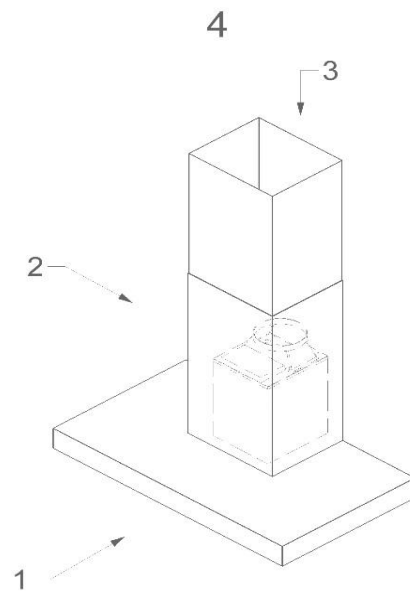

HR Wandschouw
Piccolo 90cmHR 8090/4
RVS

EAN	5414425901319
Algemene informatie	
Model	HR 8090 is voor een centraal ventilatiesysteem
Soort verlichting	halogeen (2x20W)
Dimbare verlichting	-
Afmetingen (mm)	
Afmetingen (BxD) (mm)	898 x 520
Hoogte van de afzuigkap (Hmin - Hmax)(mm)	685 - 1140
Max. hoogte met schachtverlengdeel (mm)(optioneel)	1460
Diepte achterrand wandschouw (i.v.m. achterrand)(mm)	20
Advies montagehoogte (Hmin-Hmax)(mm)	650 - 750
Diameter uitblaasopening (mm)	125
Functies	
Bediening	druktoets
Luchtgordijnfunctie d.m.v. inblaasventilator	•
Voorzien van afsluitbare klep	•
Luchthoeveelheid en geluidsniveau	
Benodigde luchthoeveelheid (EN61591)	Afhankelijk van het ventilatiesysteem (min. 125 m ³ /u - max. 175 m ³ /u voor de afzuigkap)
Geluidsniveau (dB(A) re 1 pW)/ Geluidsdruk (dB(A) re 20µPa)(EN 60704-2-13)	45/34
Technische eigenschappen	
Aantal metalen vetfilters	3
Filter Klasse	EU2
Drukverlies bij 125 m ³ /u (Pa)	12
Elektrische aansluitwaarde (W)	130
Positie afvoer	boven
Gewicht afzuigkap (kg)	23
Toebehoren en accessoires	
Schachtverlengstuk	508-9631V
Rugwandpaneel:	
- 690 mm hoog	563-7540
- 750 mm hoog	563-75405

HR Wandschouw
Piccolo 90cm

HR 8090/4
RVS

HR Wandschouw
Piccolo 90cm

HR 8090/4
RVS