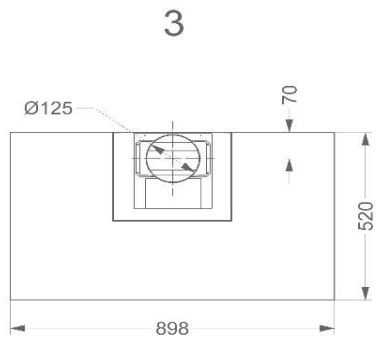

HR Wandschouw
Piccolo 90cmHR 8090/4
RVS

EAN	5414425901319
Algemene informatie	
Model	HR 8090 is voor een centraal ventilatiesysteem
Soort verlichting	halogeen (2x20W)
Dimbare verlichting	-
Afmetingen (mm)	
Afmetingen (BxD) (mm)	898 x 520
Hoogte van de afzuigkap (Hmin - Hmax)(mm)	685 - 1140
Max. hoogte met schachtverlengdeel (mm)(optioneel)	1460
Diepte achterrand wandschouw (i.v.m. achterrand)(mm)	20
Advies montagehoogte (Hmin-Hmax)(mm)	650 - 750
Diameter uitblaasopening (mm)	125
Functies	
Bediening	druktoets
Luchtgordijnfunctie d.m.v. inblaasventilator	•
Voorzien van afsluitbare klep	•
Luchthoeveelheid en geluidsniveau	
Benodigde luchthoeveelheid (EN61591)	Afhankelijk van het ventilatiesysteem (min. 125 m ³ /u - max. 175 m ³ /u voor de afzuigkap)
Geluidsniveau (dB(A) re 1 pW)/ Geluidsdruk (dB(A) re 20µPa)(EN 60704-2-13)	45/34
Technische eigenschappen	
Aantal metalen vetfilters	3
Filter Klasse	EU2
Drukverlies bij 125 m ³ /u (Pa)	12
Elektrische aansluitwaarde (W)	130
Positie afvoer	boven
Gewicht afzuigkap (kg)	23
Toebehoren en accessoires	
Schachtverlengstuk	508-9631V
Rugwandpaneel:	
- 690 mm hoog	563-7540
- 750 mm hoog	563-75405

HR Wandschouw
Piccolo 90cm

HR 8090/4
RVS

HR Wandschouw
Piccolo 90cm

HR 8090/4
RVS