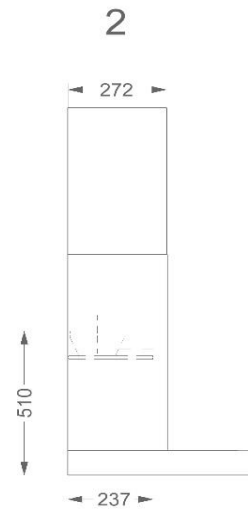

HR Wandschouw
Piccolo 90cmHR 8090/4
RVS

EAN	5414425901319
Algemene informatie	
Model	HR 8090 is voor een centraal ventilatiesysteem
Soort verlichting	halogeen (2x20W)
Dimbare verlichting	-
Afmetingen (mm)	
Afmetingen (BxD) (mm)	898 x 520
Hoogte van de afzuigkap (Hmin - Hmax)(mm)	685 - 1140
Max. hoogte met schachtverlengdeel (mm)(optioneel)	1460
Diepte achterrand wandschouw (i.v.m. achterrand)(mm)	20
Advies montagehoogte (Hmin-Hmax)(mm)	650 - 750
Diameter uitblaasopening (mm)	125
Functies	
Bediening	druktoets
Luchtgordijnfunctie d.m.v. inblaasventilator	•
Voorzien van afsluitbare klep	•
Luchthoeveelheid en geluidsniveau	
Benodigde luchthoeveelheid (EN61591)	Afhankelijk van het ventilatiesysteem (min. 125 m ³ /u - max. 175 m ³ /u voor de afzuigkap)
Geluidsniveau (dB(A) re 1 pW)/ Geluidsdruk (dB(A) re 20µPa)(EN 60704-2-13)	45/34
Technische eigenschappen	
Aantal metalen vetfilters	3
Filter Klasse	EU2
Drukverlies bij 125 m ³ /u (Pa)	12
Elektrische aansluitwaarde (W)	130
Positie afvoer	boven
Gewicht afzuigkap (kg)	23
Toebehoren en accessoires	
Schachtverlengstuk	508-9631V
Rugwandpaneel:	
- 690 mm hoog	563-7540
- 750 mm hoog	563-75405

HR Wandschouw
Piccolo 90cm

HR 8090/4
RVS

HR Wandschouw
Piccolo 90cm

HR 8090/4
RVS