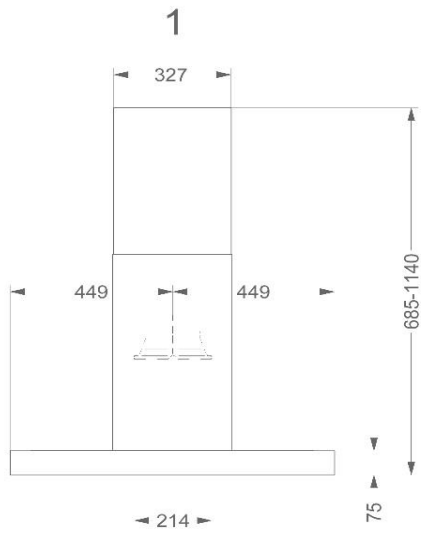

HR Wandschouw
Piccolo 90cmHR 8090/4
RVS

EAN	5414425901319
Algemene informatie	
Model	HR 8090 is voor een centraal ventilatiesysteem
Soort verlichting	halogeen (2x20W)
Dimbare verlichting	-
Afmetingen (mm)	
Afmetingen (BxD) (mm)	898 x 520
Hoogte van de afzuigkap (Hmin - Hmax)(mm)	685 - 1140
Max. hoogte met schachtverlengdeel (mm)(optioneel)	1460
Diepte achterrand wandschouw (i.v.m. achterrand)(mm)	20
Advies montagehoogte (Hmin-Hmax)(mm)	650 - 750
Diameter uitblaasopening (mm)	125
Functies	
Bediening	druktoets
Luchtgordijnfunctie d.m.v. inblaasventilator	•
Voorzien van afsluitbare klep	•
Luchthoeveelheid en geluidsniveau	
Benodigde luchthoeveelheid (EN61591)	Afhankelijk van het ventilatiesysteem (min. 125 m ³ /u - max. 175 m ³ /u voor de afzuigkap)
Geluidsniveau (dB(A) re 1 pW)/ Geluidsdruk (dB(A) re 20µPa)(EN 60704-2-13)	45/34
Technische eigenschappen	
Aantal metalen vetfilters	3
Filter Klasse	EU2
Drukverlies bij 125 m ³ /u (Pa)	12
Elektrische aansluitwaarde (W)	130
Positie afvoer	boven
Gewicht afzuigkap (kg)	23
Toebehoren en accessoires	
Schachtverlengstuk	508-9631V
Rugwandpaneel:	
- 690 mm hoog	563-7540
- 750 mm hoog	563-75405

HR Wandschouw
Piccolo 90cm

HR 8090/4
RVS

HR Wandschouw
Piccolo 90cm

HR 8090/4
RVS