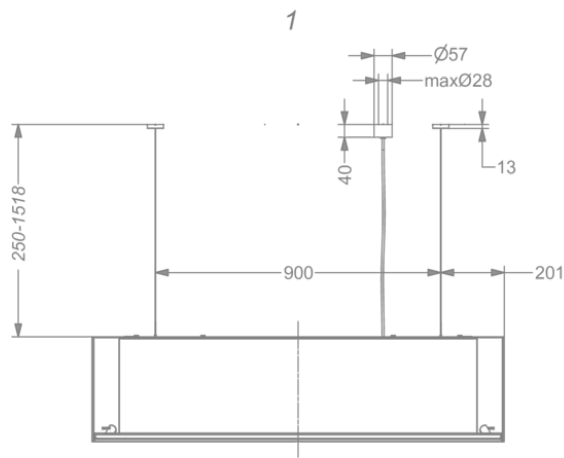

Afmetingen

▪ Product afmetingen met recirculatie (BxDxHmin-Hmax) (mm)	1302 x 475 x 332 - 332
▪ Advies afstand tussen werkblad en onderzijde dampkap met een inductie kookplaat (Hmin-Hmax)(mm)	650 - 850
▪ Advies afstand tussen werkblad en onderzijde dampkap met een gas kookplaat (Hmin-Hmax)(mm)	650 - 850
▪ Advies afstand tussen werkblad en onderzijde dampkap met elektrische of keramische kookplaat (Hmin-Hmax)(mm)	600 - 850
▪ Positie uitlaat	Boven

Technische eigenschappen

▪ Maximaal vermogen (W)	159
▪ Voltage cooker hood (V)	230
▪ Frequentie (Hz)	50
▪ Lengte van de aansluitkabel (m)	170
▪ Netto gewicht (kg)	45

Installatie accessoires

Rugwandpaneel & verlenschouw