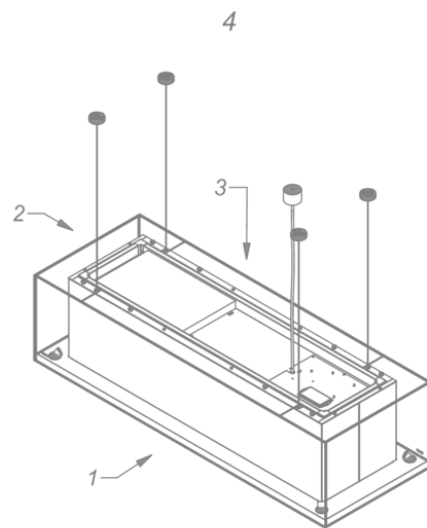

Afmetingen

▪ Product afmetingen met recirculatie (BxDxHmin-Hmax) (mm)	1302 x 475 x 332 - 332
▪ Advies afstand tussen werkblad en onderzijde dampkap met een inductie kookplaat (Hmin-Hmax)(mm)	650 - 850
▪ Advies afstand tussen werkblad en onderzijde dampkap met een gas kookplaat (Hmin-Hmax)(mm)	650 - 850
▪ Advies afstand tussen werkblad en onderzijde dampkap met elektrische of keramische kookplaat (Hmin-Hmax)(mm)	600 - 850
▪ Positie uitlaat	Boven

Technische eigenschappen

▪ Maximaal vermogen (W)	159
▪ Voltage cooker hood (V)	230
▪ Frequentie (Hz)	50
▪ Lengte van de aansluitkabel (m)	170
▪ Netto gewicht (kg)	45

Installatie accessoires

Rugwandpaneel & verlenschouw