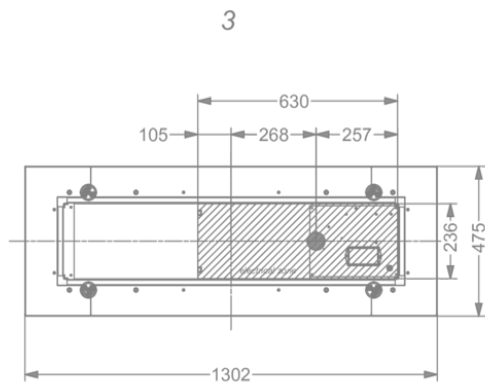

Afmetingen

▪ Product afmetingen met recirculatie (BxDxHmin-Hmax) (mm)	1302 x 475 x 332 - 332
▪ Advies afstand tussen werkblad en onderzijde dampkap met een inductie kookplaat (Hmin-Hmax)(mm)	650 - 850
▪ Advies afstand tussen werkblad en onderzijde dampkap met een gas kookplaat (Hmin-Hmax)(mm)	650 - 850
▪ Advies afstand tussen werkblad en onderzijde dampkap met elektrische of keramische kookplaat (Hmin-Hmax)(mm)	600 - 850
▪ Positie uitlaat	Boven

Technische eigenschappen

▪ Maximaal vermogen (W)	159
▪ Voltage cooker hood (V)	230
▪ Frequentie (Hz)	50
▪ Lengte van de aansluitkabel (m)	170
▪ Netto gewicht (kg)	45

Installatie accessoires

Rugwandpaneel & verlenschouw