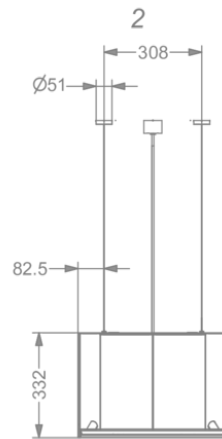

Afmetingen

▪ Product afmetingen met recirculatie (BxDxHmin-Hmax) (mm)	1302 x 475 x 332 - 332
▪ Advies afstand tussen werkblad en onderzijde dampkap met een inductie kookplaat (Hmin-Hmax)(mm)	650 - 850
▪ Advies afstand tussen werkblad en onderzijde dampkap met een gas kookplaat (Hmin-Hmax)(mm)	650 - 850
▪ Advies afstand tussen werkblad en onderzijde dampkap met elektrische of keramische kookplaat (Hmin-Hmax)(mm)	600 - 850
▪ Positie uitlaat	Boven

Technische eigenschappen

▪ Maximaal vermogen (W)	159
▪ Voltage cooker hood (V)	230
▪ Frequentie (Hz)	50
▪ Lengte van de aansluitkabel (m)	170
▪ Netto gewicht (kg)	45

Installatie accessoires

Rugwandpaneel & verlenschouw