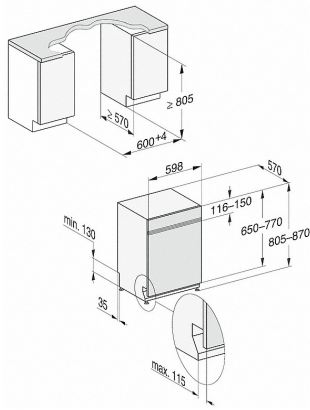

EAN: 4002516470212 / materiaalnummer: 11886230

Geïntegreerde vaatwasser	•
Vaatwasser 60 cm breed	•
Kleur bedieningspaneel	Roestvrij staal met CleanSteel
Uitvoering bedieningspaneel	Recht bedieningspaneel
Soort bediening	Programmakeuzetoets
Display	display met 1 regel tekst
Kleur display	Wit
MultiLingua	•
Deursluthulp	ComfortClose
Resttijdweergave	•
Voorprogrammering tot 24 uur	•
Functiecontrole	Display
Keuze displaytaal	•
AutoOpen-droging	•
SensorDry	•
Actieve condensdroging	•
BrilliantGlassCare	•

## G 7222 SCi Selection

Integreerbare vaatwasser  
met bestekkorf en 43 dB(A) voor maximaal comfort.

G7000, integreerbare vaatwasser, 60 cm (schets)

- 1) Sokkelhoogte 35–155 mm,
- 2) Sokkelhoogte 100–220 mm,
- 3) Apparaathoogte max. 930 mm met ombouwset  
sokkelhoogte-1 (materiaalnummer 6.394.761)