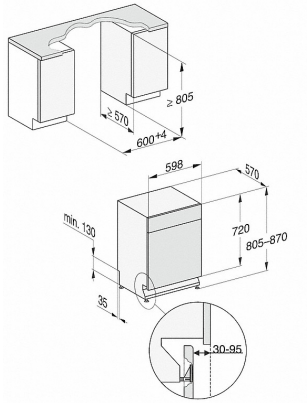

G 5022 U Selection

Onderbouwvaatwasser
in bewezen Miele kwaliteit tegen een voordelige instapprijs.

EAN: 4002516360438 / materiaalnummer: 11586370

Onderbouwvaatwasser	•
Vaatwasser 60 cm breed	•
Kleur bedieningspaneel	Briljantwit
Uitvoering bedieningspaneel	Recht bedieningspaneel
Soort bediening	Programmakeuzetoets
Display	7-segmentsdisplay, 3 cijfers
Kleur display	Geel
Deurslithulp	ComfortClose
Resttijdweergave	•
Voorprogrammering tot 24 uur	•
Funciecontrole	Controlelampje

- Beste resultaten in minder dan een uur – QuickPowerWash
- Tot 50% extra besparen op energie – warmwataansluiting
- Flexibel en stevig geplaatst – Comfort-rekuitvoering
- Deur eenvoudig openen en sluiten – ComfortClose
- Maximale flexibiliteit – in hoogte verstelbaar bovenrek

G 5022 U Selection

Onderbouw vaatwasser
in bewezen Miele kwaliteit tegen een voordelige instapprijs.

G7000, onderbouw, inbouwschets, 60 cm (schets)

1) Apparaathoogte max. 930 mm met ombouwset
sokkelhoogte - 1 (materiaalnummer 6.394.761)