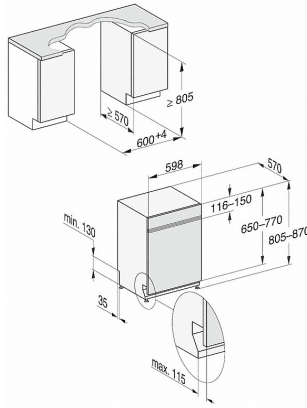

## G 5022 SCi Selection

Integreerbare vaatwasser  
in bewezen Miele kwaliteit tegen een voordelige instapprijs.

EAN: 4002516360681 / materiaalnummer: 11586880

Geïntegreerde vaatwasser	•
Vaatwasser 60 cm breed	•
Kleur bedieningspaneel	Roestvrij staal met CleanSteel
Uitvoering bedieningspaneel	Recht bedieningspaneel
Soort bediening	Programmakeuzetoets
Display	7-segmentsdisplay, 3 cijfers
Kleur display	Geel
Deurslithulp	ComfortClose
Resttijdweergave	•
Voorprogrammering tot 24 uur	•
Funciecontrole	Controlelampje

## G 5022 SCi Selection

Integreerbare vaatwasser  
in bewezen Miele kwaliteit tegen een voordelige instapprijs.

G7000, integreerbare vaatwasser, 60 cm (schets)

- 1) Sokkelhoogte 35–155 mm,
- 2) Sokkelhoogte 100–220 mm,
- 3) Apparaathoogte max. 930 mm met ombouwset sokkelhoogte-1 (materiaalnummer 6.394.761)