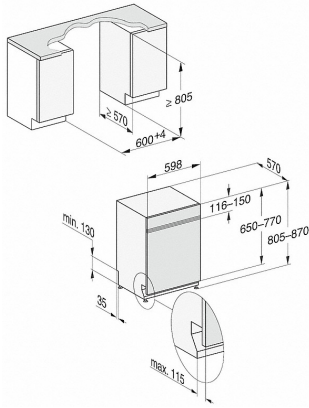

G 5022 i Selection

Integreerbare vaatwasser
in bewezen Miele kwaliteit tegen een voordelige instapprijs.

EAN: 4002516360469 / materiaalnummer: 11586420

Geïntegreerde vaatwasser	•
Vaatwasser 60 cm breed	•
Kleur bedieningspaneel	Roestvrij staal met CleanSteel
Uitvoering bedieningspaneel	Recht bedieningspaneel
Soort bediening	Programmakeuzetoets
Display	7-segmentsdisplay, 3 cijfers
Kleur display	Geel
Deurslithulp	ComfortClose
Resttijdweergave	•
Voorprogrammering tot 24 uur	•
Funciecontrole	Controlelampje

- Beste resultaten in minder dan een uur – QuickPowerWash
- Tot 50% extra besparen op energie – warmwateraansluiting
- Flexibel en stevig geplaatst – Comfort-rekuitvoering
- Deur eenvoudig openen en sluiten – ComfortClose
- Maximale flexibiliteit – in hoogte verstelbaar bovenrek

G 5022 i Selection

Integreerbare vaatwasser
in bewezen Miele kwaliteit tegen een voordelige instapprijs.

G7000, integreerbare vaatwasser, 60 cm (schets)

- 1) Sokkelhoogte 35–155 mm,
- 2) Sokkelhoogte 100–220 mm,
- 3) Apparaathoogte max. 930 mm met ombouwset sokkelhoogte-1 (materiaalnummer 6.394.761)