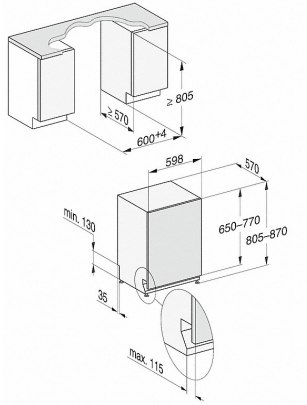

## G 7970 SCVi AutoDos K20

Volledig integreerbare vaatwassers

– de veelzijdige specialist van Miele voor een greeploos keukendesign.

EAN: 4002516470458 / materiaalnummer: 11886520

- Automatische dosering – AutoDos met geïntegreerde PowerDisk
- Innovatief ontwerp en hoog comfort – 3D MultiFlex-lade
- Eenvoudige communicatie met het apparaat – WifiConn@ct
- Deur gaat automatisch open na twee keer kloppen – Knock2Open
- Snelle bediening door vegen – M Touch-display

Volledig geïntegreerde vaatwasser	•
Vaatwasser 60 cm breed	•
Uitvoering bedieningspaneel	Volledig geïntegreerd bedienin
Display	M Touch Vi
Kleur display	Wit
MultiLingua	•
Netwerk met Miele@home	•
Automatische dosering met PowerDisk	•
Knock2open	•
Deursluit hulp	AutoClose
BrilliantLight	•
Resttijdweergave	•
Voorprogrammering tot 24 uur	•
Functiecontrole	optisch en akoestisch
Vaatwerk toevoegen mogelijk	•
Keuze displaytaal	•
AutoOpen-droging	•
SensorDry	•
Actieve condensdroging	•
BrilliantGlassCare	•

## G 7970 SCVi AutoDos K20

Volledig integreerbare vaatwassers

– de veelzijdige specialist van Miele voor een greeploos keukendesign.

G7000, volledig integreerbare vaatwassers, 60 cm (schets)

- 1) Sokkelhoogte 35–155 mm,
- 2) Sokkelhoogte 100–220 mm,
- 3) Hoogte apparaat max. 930 mm met ombouwset sokkelhoogte-1

G7000, volledig integreerbare vaatwasser, 60 cm (schets)