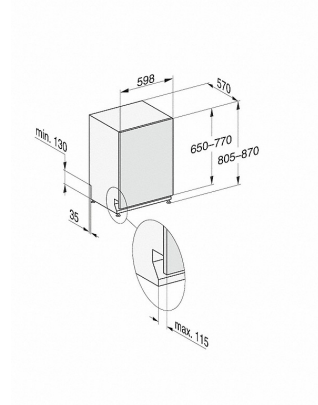

## G 7970 SCVi AutoDos K20

Volledig integreerbare vaatwassers

– de veelzijdige specialist van Miele voor een greeploos keukendesign.

G7000, volledig integreerbare vaatwassers, 60 cm (schets)

- 1) Sokkelhoogte 35–155 mm,
- 2) Sokkelhoogte 100–220 mm,
- 3) Hoogte apparaat max. 930 mm met ombouwset sokkelhoogte-1

G7000, volledig integreerbare vaatwasser, 60 cm (schets)