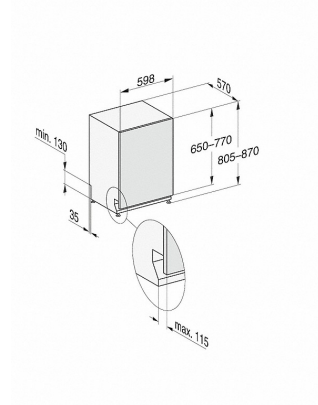

G 7473 SCVi AutoDos Excellence

Volledig integreerbare vaatwassers met automatische dosering dankzij AutoDos met geïntegreerde PowerDisk.

G7000, volledig integreerbare vaatwassers, 60 cm (schets)

- 1) Sokkelhoogte 35–155 mm,
- 2) Sokkelhoogte 100–220 mm,
- 3) Hoogte apparaat max. 930 mm met ombouwset sokkelhoogte-1

G7000, volledig integreerbare vaatwasser, 60 cm (schets)