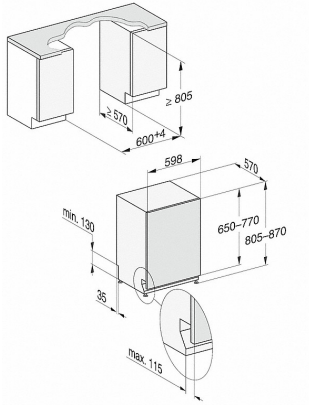

G 7473 SCVi AutoDos Excellence

Volledig integreerbare vaatwassers met automatische dosering dankzij AutoDos met geïntegreerde PowerDisk.

EAN: 4002516470373 / materiaalnummer: 11886420

Volledig geïntegreerde vaatwasser	•
Vaatwasser 60 cm breed	•
Uitvoering bedieningspaneel	Volledig geïntegreerd bedienin
Soort bediening	Softkeys
Display	display met 1 regel tekst
Kleur display	Wit
MultiLingua	•
Netwerk met Miele@home	•
Automatische dosering met PowerDisk	•
Deursluit hulp	ComfortClose
Resttijdweergave	•
Voorprogrammering tot 24 uur	•
Funciecontrole	optisch en akoestisch
Keuze displaytaal	•
AutoOpen-droging	•
SensorDry	•
Actieve condensdroging	•
BrilliantGlassCare	•

G 7473 SCVi AutoDos Excellence

Volledig integreerbare vaatwassers met automatische dosering dankzij AutoDos met geïntegreerde PowerDisk.

G7000, volledig integreerbare vaatwassers, 60 cm (schets)

- 1) Sokkelhoogte 35–155 mm,
- 2) Sokkelhoogte 100–220 mm,
- 3) Hoogte apparaat max. 930 mm met ombouwset sokkelhoogte-1

G7000, volledig integreerbare vaatwasser, 60 cm (schets)