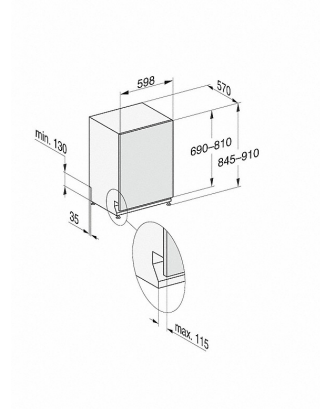

G 7278 SCVi XXL Excellence

Volledig integreerbare vaatwasser XXL
met 3D MultiFlex-lade voor maximaal comfort.

EAN: 4002516470281 / materiaalnummer: 11886330

Volledig geïntegreerde vaatwasser	•
Vaatwasser 60 cm breed	•
XXL-vaatwasser	•
Kleur bedieningspaneel	Roestvrij staal
Uitvoering bedieningspaneel	Volledig geïntegreerd bedienin
Soort bediening	Programmakeuzetoets
Display	display met 1 regel tekst
Kleur display	Wit
MultiLingua	•
Deurslithulp	ComfortClose
Resttijdweergave	•
Voorprogrammering tot 24 uur	•
Functiecontrole	optisch en akoestisch
Keuze displaytaal	•
AutoOpen-droging	•
SensorDry	•
Actieve condensdroging	•
BrilliantGlassCare	•

G 7278 SCVi XXL Excellence

Volledig integreerbare vaatwasser XXL
met 3D MultiFlex-lade voor maximaal comfort.

G7000 XXL, volledig integreerbare vaatwassers, 60 cm (schets)

- 1) Sokkelhoogte 35–155 mm,
- 2) Sokkelhoogte 100–220 mm,
- 3) Hoogte apparaat max. 970 mm met ombouwset sokkelhoogte-1

G7000, volledig integreerbare vaatwasser, XXL, 60 cm (schets)