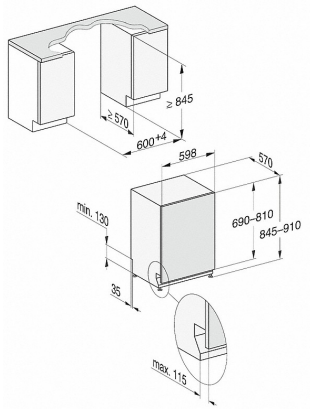

G 7278 SCVi XXL Excellence

Volledig integreerbare vaatwasser XXL
met 3D MultiFlex-lade voor maximaal comfort.

EAN: 4002516470281 / materiaalnummer: 11886330

Volledig geïntegreerde vaatwasser	•
Vaatwasser 60 cm breed	•
XXL-vaatwasser	•
Kleur bedieningspaneel	Roestvrij staal
Uitvoering bedieningspaneel	Volledig geïntegreerd bedienin
Soort bediening	Programmakeuzetoets
Display	display met 1 regel tekst
Kleur display	Wit
MultiLingua	•
Deurslithulp	ComfortClose
Resttijdweergave	•
Voorprogrammering tot 24 uur	•
Functiecontrole	optisch en akoestisch
Keuze displaytaal	•
AutoOpen-droging	•
SensorDry	•
Actieve condensdroging	•
BrilliantGlassCare	•

G 7278 SCVi XXL Excellence

Volledig integreerbare vaatwasser XXL
met 3D MultiFlex-lade voor maximaal comfort.

G7000 XXL, volledig integreerbare vaatwassers, 60 cm (schets)

- 1) Sokkelhoogte 35–155 mm,
- 2) Sokkelhoogte 100–220 mm,
- 3) Hoogte apparaat max. 970 mm met ombouwset sokkelhoogte-1

G7000, volledig integreerbare vaatwasser, XXL, 60 cm (schets)