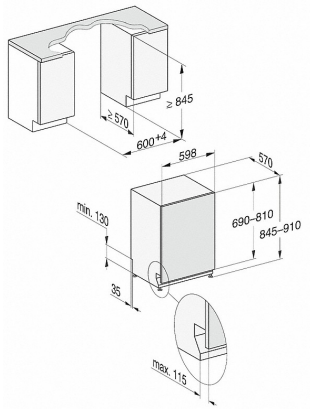

G 7277 SCVi XXL Selection

Volledig integreerbare vaatwassers
met 3D MultiFlex-lade voor maximaal comfort.

EAN: 4002516470274 / materiaalnummer: 11886320

Volledig geïntegreerde vaatwasser	•
Vaatwasser 60 cm breed	•
XXL-vaatwasser	•
Kleur bedieningspaneel	Roestvrij staal
Uitvoering bedieningspaneel	Volledig geïntegreerd bedienin
Soort bediening	Programmakeuzetoets
Display	display met 1 regel tekst
Kleur display	Wit
MultiLingua	•
Deursluit hulp	ComfortClose
Resttijdweergave	•
Voorprogrammering tot 24 uur	•
Functiecontrole	optisch en akoestisch
Keuze displaytaal	•
AutoOpen-droging	•
SensorDry	•
Actieve condensdroging	•
BrilliantGlassCare	•

G 7277 SCVi XXL Selection

Volledig integreerbare vaatwassers met 3D MultiFlex-lade voor maximaal comfort.

G7000 XXL, volledig integreerbare vaatwassers, 60 cm (schets)

- 1) Sokkelhoogte 35–155 mm,
- 2) Sokkelhoogte 100–220 mm,
- 3) Hoogte apparaat max. 970 mm met ombouwset sokkelhoogte-1