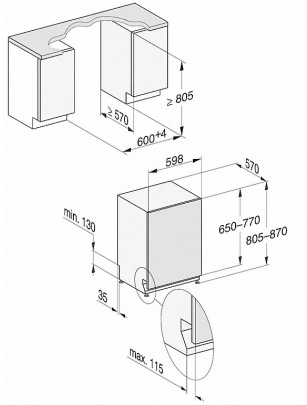

G 5072 Vi Selection

Volledig integreerbare vaatwassers
in bewezen Miele kwaliteit tegen een voordelige instapprijs.

EAN: 4002516360483 / materiaalnummer: 11586460

Volledig geïntegreerde vaatwasser	•
Vaatwasser 60 cm breed	•
Kleur bedieningspaneel	Roestvrij staal
Uitvoering bedieningspaneel	Volledig geïntegreerd bedienin
Soort bediening	Programmakeuzetoets
Display	7-segmentsdisplay, 3 cijfers
Kleur display	Geel
Deursluit hulp	ComfortClose
Resttijdweergave	•
Voorprogrammering tot 24 uur	•
Functiecontrole	akoestisch

- Beste resultaten in minder dan een uur – QuickPowerWash
- Tot 50% extra besparen op energie – warmwateraansluiting
- Flexibel en stevig geplaatst – Comfort-rekuitvoering
- Deur eenvoudig openen en sluiten – ComfortClose
- Maximale flexibiliteit – in hoogte verstelbaar bovenrek

G 5072 Vi Selection

Volledig integreerbare vaatwassers
in bewezen Miele kwaliteit tegen een voordelige instapprijs.

G7000, volledig integreerbare vaatwassers, 60 cm (schets)

- 1) Sokkelhoogte 35–155 mm,
- 2) Sokkelhoogte 100–220 mm,
- 3) Hoogte apparaat max. 930 mm met ombouwset sokkelhoogte-1