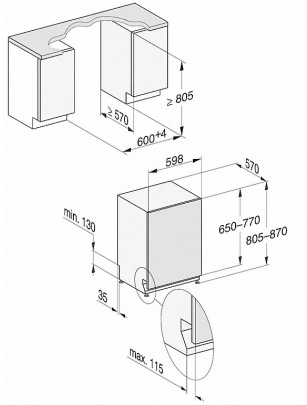

G 5072 SCVi Selection

Volledig integreerbare vaatwassers
in bewezen Miele kwaliteit tegen een voordelige instapprijs.

EAN: 4002516360711 / materiaalnummer: 11586920

Volledig geïntegreerde vaatwasser	•
Vaatwasser 60 cm breed	•
Kleur bedieningspaneel	Roestvrij staal
Uitvoering bedieningspaneel	Volledig geïntegreerd bedienin
Soort bediening	Programmakeuzetoets
Display	7-segmentsdisplay, 3 cijfers
Kleur display	Geel
Deurslithulp	ComfortClose
Resttijdweergave	•
Voorprogrammering tot 24 uur	•
Functiecontrole	akoestisch

G 5072 SCVi Selection

Volledig integreerbare vaatwassers
in bewezen Miele kwaliteit tegen een voordelige instapprijs.

G7000, volledig integreerbare vaatwassers, 60 cm (schets)

- 1) Sokkelhoogte 35–155 mm,
- 2) Sokkelhoogte 100–220 mm,
- 3) Hoogte apparaat max. 930 mm met ombouwset sokkelhoogte-1