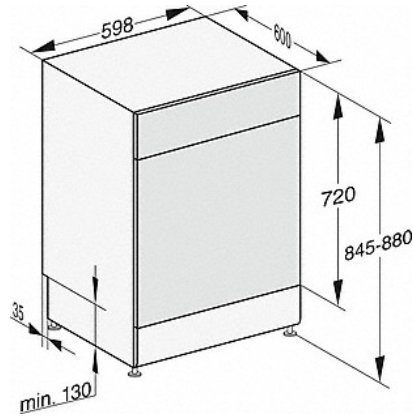

## G 5022 SC Front Selection

Vrijstaande vaatwassers  
in bewezen Miele kwaliteit tegen een voordelige instapprijs.

EAN: 4002516360162 / materiaalnummer: 11586820

Vrijstaande vaatwasser	•
Vaatwasser 60 cm breed	•
Uitvoering bedieningspaneel	Recht bedieningspaneel
Soort bediening	Programmakeuzetoets
Display	7-segmentsdisplay, 3 cijfers
Kleur display	Geel
Deurslithulp	ComfortClose
Resttijdweergave	•
Voorprogrammering tot 24 uur	•
Funciecontrole	Controlelampje

G 5022 SC Front Selection

Vrijstaande vaatwassers  
in bewezen Miele kwaliteit tegen een voordelige instapprijs.

G7000, vrijstaande apparaten, maatschetsen, 60 cm (schets)