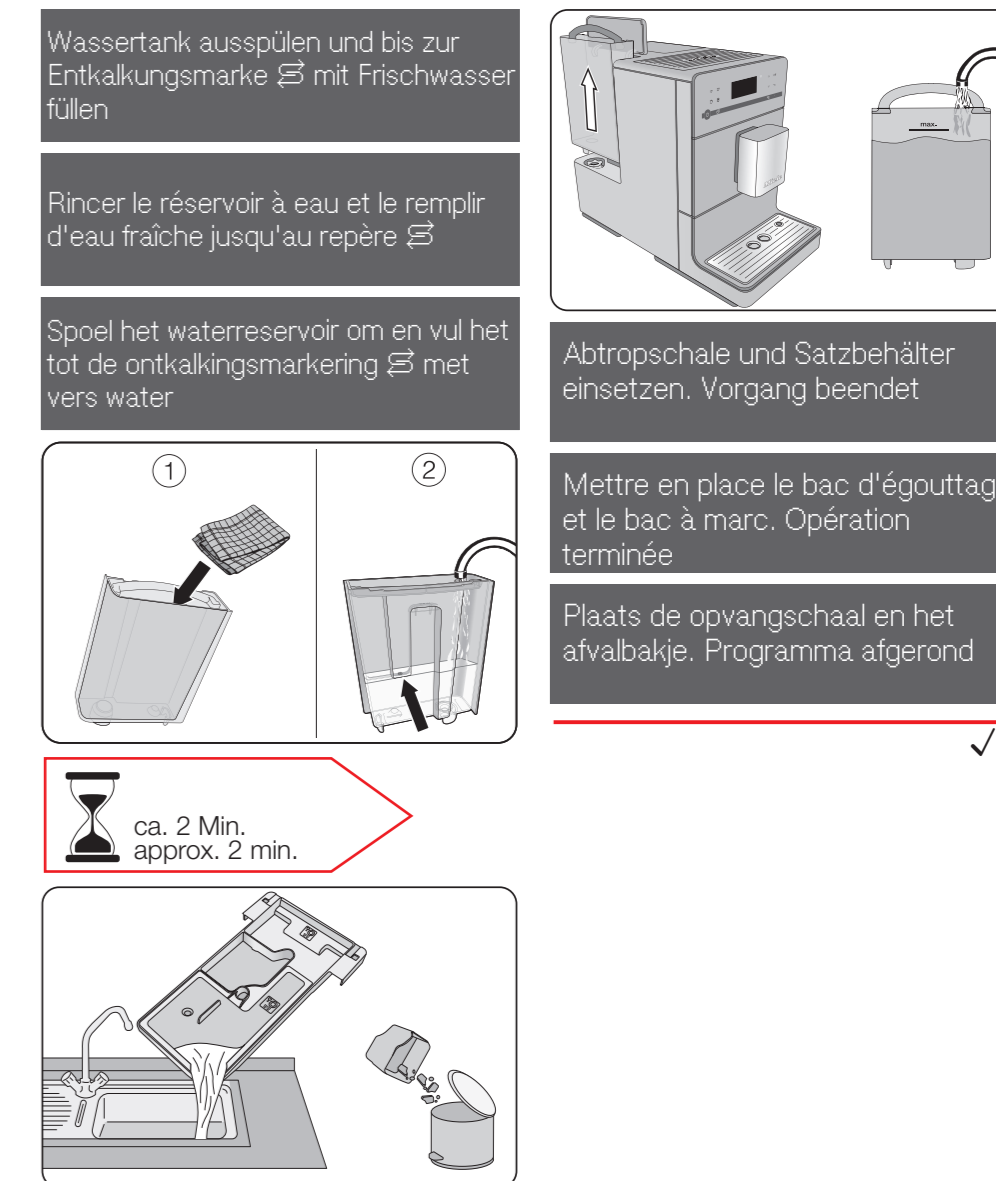

Kurzgebrauchsanweisung
Mode d'emploi abrégé
Verkorte gebruiksaanwijzing

CM5300, CM5400, CM5500

Diese Kurzgebrauchsanweisung ersetzt **nicht** die Gebrauchsanweisung. Lesen Sie die Gebrauchsanweisung und beachten Sie die Sicherheitshinweise und Warnungen.

Ce mode d'emploi abrégé ne remplace **pas** le mode d'emploi et les instructions de montage. Lisez attentivement le mode d'emploi et respectez les consignes de sécurité et mises en garde.

Deze verkorte gebruiksaanwijzing vervangt **niet** de uitgebreide gebruiksaanwijzing. Lees de gebruiksaanwijzing en neem de veiligheidsinstructies en waarschuwingen in acht.