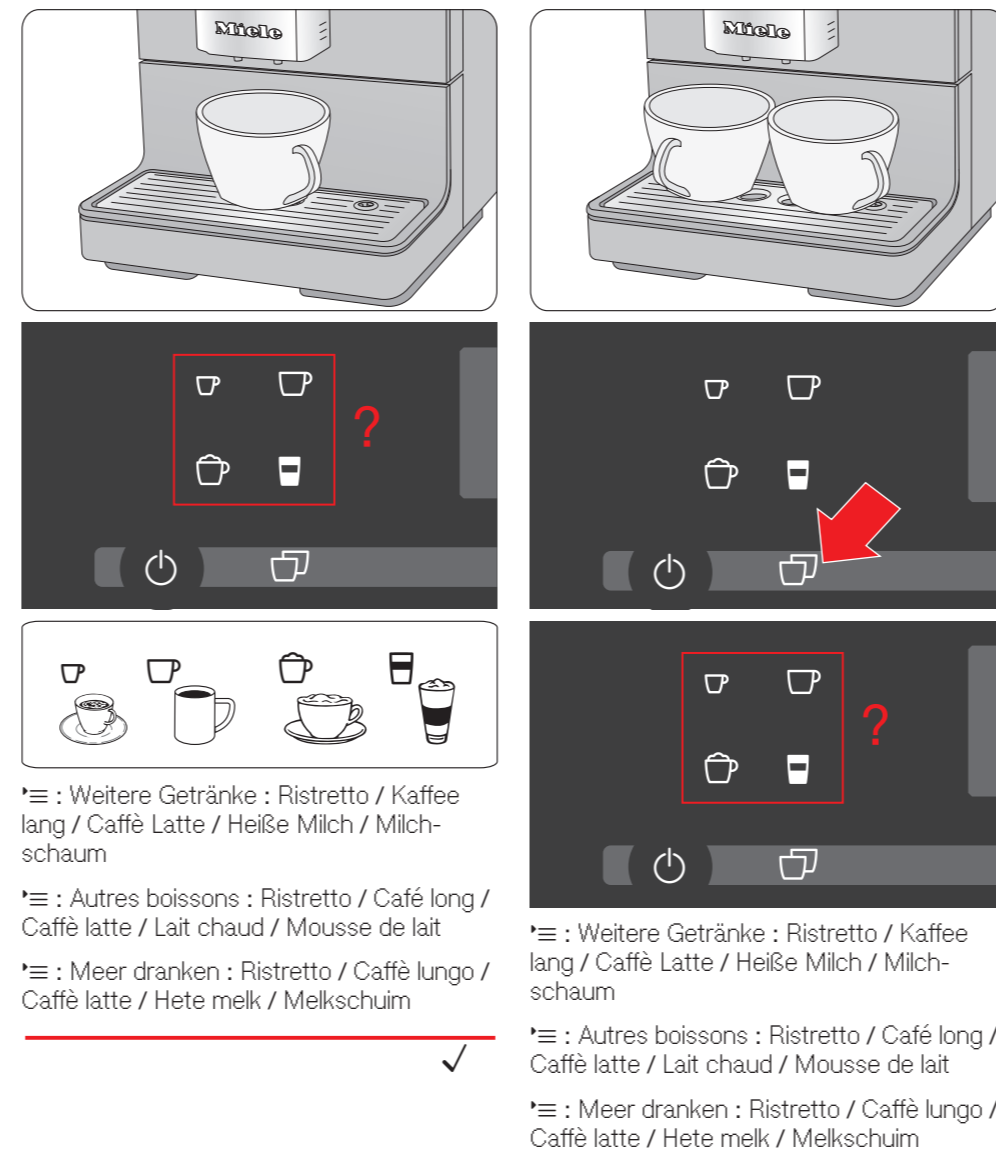

Kurzgebrauchsanweisung
Mode d'emploi abrégé
Verkorte gebruiksaanwijzing

CM5300, CM5400, CM5500

Diese Kurzgebrauchsanweisung ersetzt **nicht** die Gebrauchsanweisung. Lesen Sie die Gebrauchsanweisung und beachten Sie die Sicherheitshinweise und Warnungen.

Ce mode d'emploi abrégé ne remplace **pas** le mode d'emploi et les instructions de montage. Lisez attentivement le mode d'emploi et respectez les consignes de sécurité et mises en garde.

Deze verkorte gebruiksaanwijzing vervangt **niet** de uitgebreide gebruiksaanwijzing. Lees de gebruiksaanwijzing en neem de veiligheidsinstructies en waarschuwingen in acht.