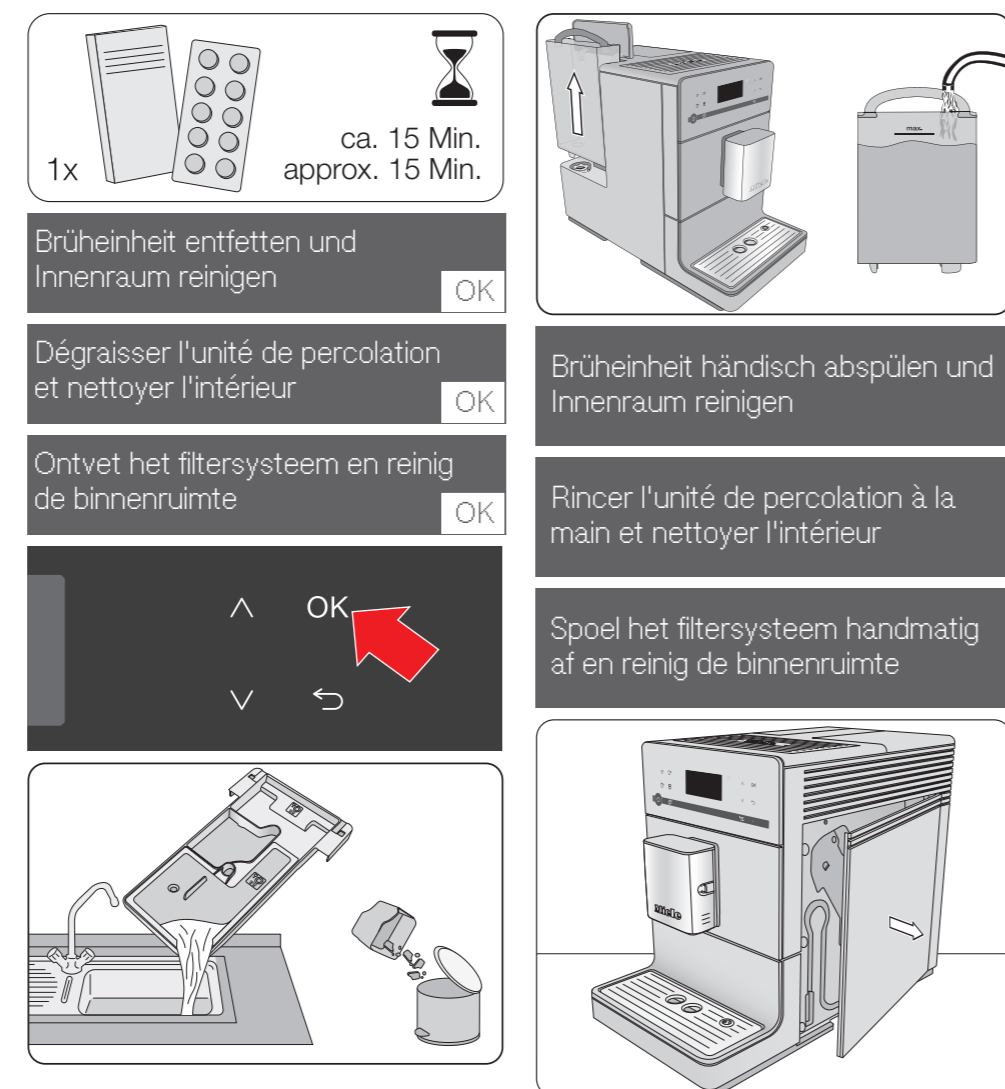

Kurzgebrauchsanweisung
Mode d'emploi abrégé
Verkorte gebruiksaanwijzing

CM5300, CM5400, CM5500

Diese Kurzgebrauchsanweisung ersetzt **nicht** die Gebrauchsanweisung. Lesen Sie die Gebrauchsanweisung und beachten Sie die Sicherheitshinweise und Warnungen.

Ce mode d'emploi abrégé ne remplace **pas** le mode d'emploi et les instructions de montage. Lisez attentivement le mode d'emploi et respectez les consignes de sécurité et mises en garde.

Deze verkorte gebruiksaanwijzing vervangt **niet** de uitgebreide gebruiksaanwijzing. Lees de gebruiksaanwijzing en neem de veiligheidsinstructies en waarschuwingen in acht.

Reinigung und Pflege / Nettoyage et entretien / Reiniging en onderhoud

Brüheinheit entfetten / Dégraisser l'unité de percolation / Filtersysteem ontvetten

Brüheinheit entfetten / Dégraisser l'unité de percolation / Filtersysteem ontvetten