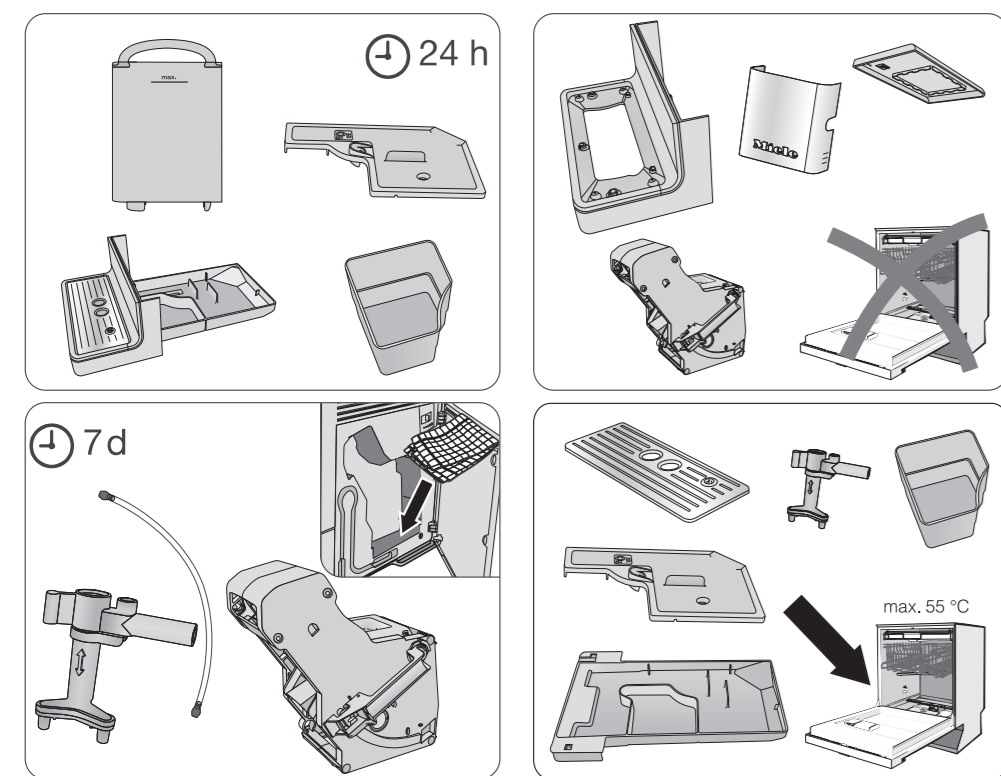

Reinigung und Pflege / Nettoyage et entretien / Reiniging en onderhoud