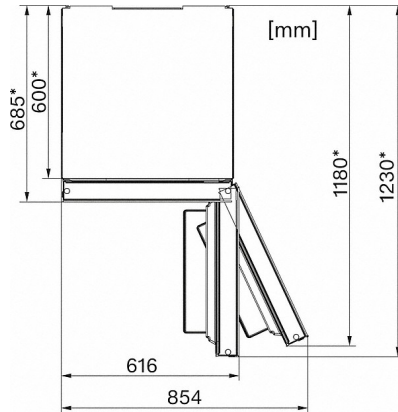

KFN 29283 D bb

Vrijstaande koel-diepvriescombinatie XL
in een exclusieve Blackboard-editie met PerfectFresh en NoFrost.

KFN 29683 D obsw, KFN 29683 D brws, KFN 29233 D bb, KFN 29283 D bb, KFN 29493 DE edt/cs bovenaanzicht, (schets) (*voetnoot)

*Om het opgegeven energieverbruik te bereiken, dienen de meegeleverde afstandhouders gebruikt te worden. Hierdoor wordt het apparaat ongeveer 1,5 cm dieper. Het apparaat werkt ook uitstekend zonder afstandhouders, maar zal dan iets meer energie verbruiken.