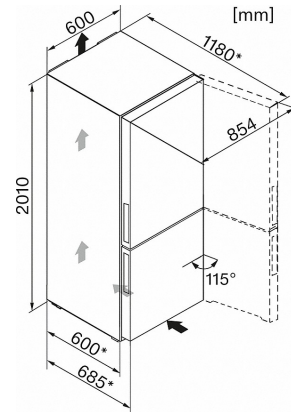

KFN 29683 D obsw, KFN 29683 D brws, KFN 29233 D bb, KFN 29283 D bb, KFN 29493 DE edt/cs (schets) (*voetnoot)

*Om het opgegeven energieverbruik te bereiken, dienen de meegeleverde afstandhouders gebruikt te worden. Hierdoor wordt het apparaat ongeveer 1,5 cm dieper. Het apparaat werkt ook uitstekend zonder afstandhouders, maar zal dan iets meer energie verbruiken.