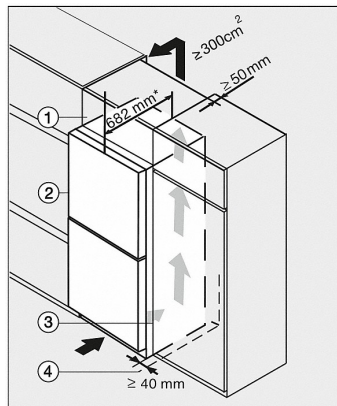

KFN 29233 D bb, KFN 29283 D bb, KFN 29683 D obsw, KFN 29683 D brws (inbouwschets)

*Om het opgegeven energieverbruik te bereiken, dienen de meegeleverde afstandhouders gebruikt te worden. Hierdoor wordt het apparaat ongeveer 1,5 cm dieper. Het apparaat werkt ook uitstekend zonder afstandhouders, maar zal dan iets meer energie verbruiken.