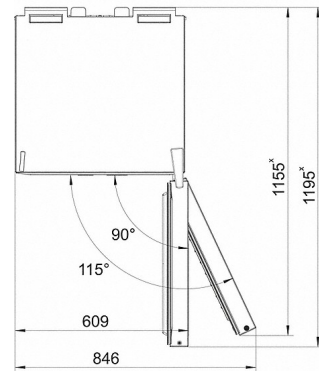

KFN 28132 D ws, KFN 28133 D ws, KFN 28132 D edt/cs, KFN 28133 D edt/cs,

*Om het opgegeven energieverbruik te bereiken, dienen de bij het ordt het apparaat ongeveer 3,5 cm dieper. Het apparaat werkt ook uitstekend zonder afstandhouders, maar zal dan