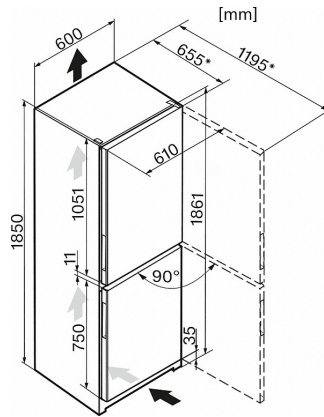

KFN 28133 D ws

Vrijstaande koel-diepvriescombinatie met NoFrost en DynaCool voor meer gemak en flexibiliteit.

KFN 28132 D ws, KFN 28133 D ws, KFN 28132 D edt/cs, KFN 28133 D edt/cs, (schets) (*voetnoot)

*Om het opgegeven energieverbruik te bereiken, dienen de meegeleverde afstandhouders gebruikt te worden. Hierdoor wordt het apparaat ongeveer 3,5 cm dieper. Het apparaat werkt ook uitstekend zonder afstandhouders, maar zal dan iets meer energie verbruiken.

(mm)