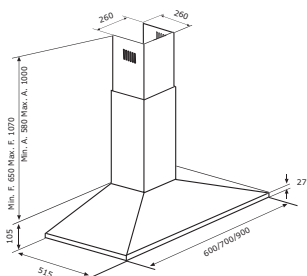

MSDK-941 IX

Uitvoering

- Decoratieve afzuigkap van 90 cm breed
- Roestvrijstaal
- Vermogen 450 m³ per uur
- Afvoerkanal minimaal 125 mm
- Aluminium vetfilters
- 3 Snelheden
- Schuifregelaar

- Geschikt voor recirculatie
- Verlichting 2 x 40 Watt

Accessoire:

- Koolstoffilter KFMK-6 € 35,-
- Schachtverlenging zie pagina 68

Aansluiting

- Aansluitwaarde 0,35 kW

MSDK-941 IX

€ 325,-

MSDK-941 AN

Uitvoering

- Decoratieve afzuigkap van 90 cm breed
- Antraciet
- Vermogen 450 m³ per uur
- Afvoerkanal minimaal 125 mm
- Aluminium vetfilters
- 3 Snelheden
- Schuifregelaar

- Geschikt voor recirculatie
- Verlichting 2 x 40 Watt

Accessoire:

- Koolstoffilter KFMK-6 € 35,-
- Schachtverlenging zie pagina 68

Aansluiting

- Aansluitwaarde 0,35 kW

MSDK-941 AN

€ 360,-