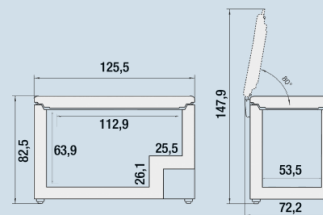

Diepvrieskist

CFF 2080

Pure

Super
Frost

Frost
Control

Frost
Protect

Advies verkoopprijs € 1199

Moeiteloos openen en sluiten

De Liebherr CFF 2080 is een zuinige vrieskist met balansdeksel en verlichting. Het StopFrost systeem vermindert ijsvorming op de verpakkingen en zorgt dat het deksel moeiteloos kan worden geopend. Bij plaatsing in een koudere ruimte voorkomt het warmewand systeem condensvorming.

Temperatuur eenvoudig af te lezen

Digitaal temperatuurdisplay

Optimaal zicht ook in het donker.

LED verlichting vriesdeel

Deur kan nooit ongemerkt open blijven.

Akoestisch deuralarm

Geen condensvorming op de behuizing.

Warme wandstelsysteem

Deksel valt nooit uit zichzelf dicht.

Balansdeksel

Kwaliteitscontrole na stroomstoring.

FrostControl

Geschikt voor ijskoude ruimtes (> -15°C).

FrostProtect

Hoorbare waarschuwing bij storing.

Optisch en akoestisch temperatuuralarm

Supersnel invriezen.

SuperFrost

Behuizing / Kleur deur

Materiaal behuizing

Materiaal deur/deksel

Volume totaal

Volume vriesgedeelte

Energieklasse

Energieverbruik per jaar

Energieverbruik per 24 uur

Energiekosten per jaar

Energie efficiëntie index

Geluidsniveau

Geluidsniveau klasse

Klimaatklasse

Wit / Wit

Staal

Staal

353 l

353 l

F

274 kWh

0,75 kWh

€ 159,-

110

39 dB(A)

C

SN-T