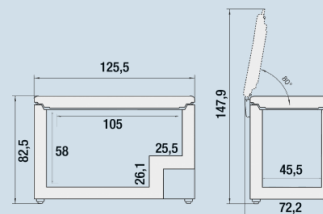

SN-T

CFd 2085

Plus

Frost
ControlSoft
SystemFrost
Protect

Advies verkoopprijs € 1299

Afmetingen

Hoogte	82,5 cm
Breedte	125,5 cm
Diepte (incl. wandafstand)	72,2 cm
Diepte	70,9 cm
Hoogte met open deksel	1479
Diepte met open deksel	702
Netto gewicht / Bruto gewicht	60,4 kg / 65,5 kg
Hoogte verpakking	849 mm
Breedte verpakking	1263 mm
Diepte verpakking	720 mm