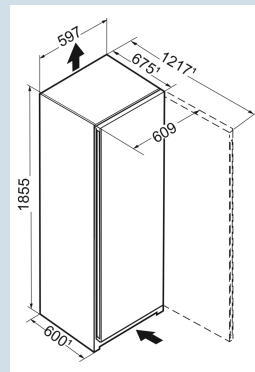

Staalgrijs / Steelfinish
Staal
SteelFinish
277 l
278 l
E
248 kWh
0,7 kWh
€ 144,-
100
38 dB(A)
C
SN-T

SFNsfte 5247

Plus

Advies verkoopprijs € 1649

Afmetingen

Hoogte	185,5 cm
Breedte	59,7 cm
Diepte (incl. wandafstand)	67,5 cm
Diepte	67,5 cm
InteriorFit	Ja
Plaatsbaar tegen muur	Ja
Netto gewicht / Bruto gewicht	72,3 kg / 78,4 kg
Hoogte verpakking	1929 mm
Breedte verpakking	615 mm
Diepte verpakking	767 mm