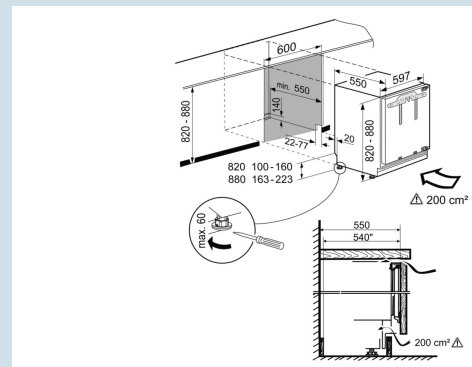

Deur wordt vanaf 30° dichtgetrokken
Deur-op-deur montage

Soepel openen en weer sluiten.
Vriesladen op rollers

Nismaat	82 - 88 cm
Deurmontage systeem	deur-op-deursysteem
Materiaal deur/deksel	Staal
Volume totaal	80 l
Volume vriesgedeelte	80 l
Energieklasse	
Energieverbruik per jaar	181 kWh
Energieverbruik per 24 uur	0,5 kWh
Energiekosten per jaar	€ 105,-
Energie efficiëntie index	100
Geluidsniveau	35 dB(A)
Geluidsniveau klasse	B
Klimaatklasse	SN-T

Afmetingen

Hoogte	82 cm
Breedte	59,7 cm
Diepte	55 cm
Onderbouwbaar	Ja
Inbouwhoogte	82-88 cm
Inbouwbreedte	60 cm
Inbouwdiepte minimaal	55 cm
Max. Meubelgewicht vriesdeel	10 kg
Netto gewicht / Bruto gewicht	37,6 kg / 40,1 kg
Hoogte verpakking	883 mm
Breedte verpakking	615 mm
Diepte verpakking	617 mm