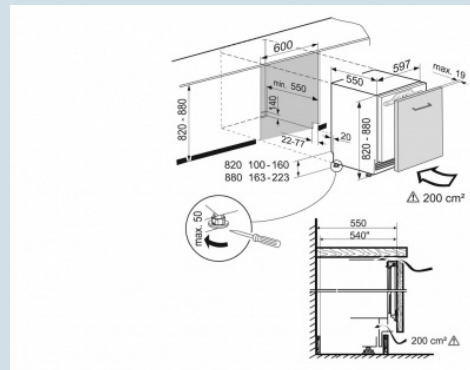

SUIG 1514

Comfort

Side
by
Side

Super
Frost

Frost
Safe
System

Vario
Space

Smart
Frost

Advies verkoopprijs € 1049

Onder het aanrecht

De Liebherr SUIG 1514 onderbouw vriestkast is energiezuinig en biedt drie volwaardige vriesladen. Dankzij de lichte zijwandverwarming kan dit model zonder kans op condensproblemen naast een onderbouw koeler worden geplaatst.

Geschikt voor invriezen en bewaren.

4 sterren vriesvak

Supersnel invriezen.

SuperFrost

Deur kan nooit ongemerkt open blijven.

Akoestisch deuralarm

Deur wordt vanaf 30° dichtgetrokken.

Deur-op-deur montage

Temperatuur eenvoudig af te lezen.

LC digitaal temperatuurdisplay

Genoeg ruimte voor de hoogste ijstaart.

VarioSpace

Hoorbare waarschuwing bij storing.

Optisch en akoestisch temperatuuralarm

Onbeperkt combineren.

2 zijdige wandverwarming

Nismaat	82 - 88 cm
Deurmontage systeem	deur-op-deursysteem
Volume vriesgedeelte	95 l
Energieklasse	E
Energieverbruik per jaar	168 kWh
Energieverbruik per 24 uur	0,46 kWh
Energiekosten per jaar	€ 37,-
Geluidsniveau	35 dB(A)
Geluidsniveau klasse	B
Klimaatklasse	SN-T
Koelmiddel	R600a