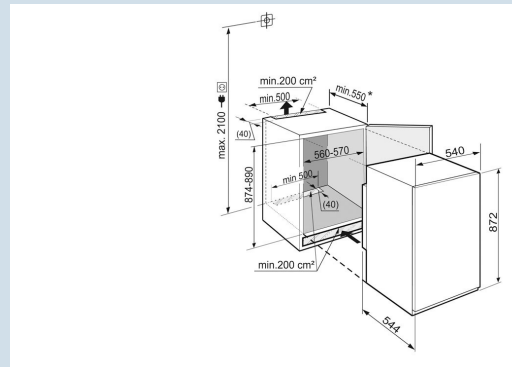

Nismaat	88 cm
Deurmontage systeem	sleepdeur
Volume totaal	100 l
Volume vriesgedeelte	100 l
Energieklasse	
Energieverbruik per jaar	223 kWh
Energieverbruik per 24 uur	0,611 kWh
Energiekosten per jaar	€ 129,-
Energie efficiëntie index	125
Geluidsniveau	36 dB(A)
Geluidsniveau klasse	C
Klimaatklasse	SN-T
Koelmiddel	R600a

**IGS 1624**  
Comfort

Smart Frost

Super Frost

Vario Space

Frost Control

Advies verkoopprijs € 949

**Afmetingen**

Hoogte	87,2 cm
Breedte	54 cm
Diepte	54,4 cm
Inbouwhoogte	87,4-89 cm
Inbouwbreedte	56-57 cm
Inbouwdiepte minimaal	55 cm
Netto gewicht / Bruto gewicht	35,4 kg / 37,8 kg
Hoogte verpakking	931 mm
Breedte verpakking	555 mm
Diepte verpakking	622 mm