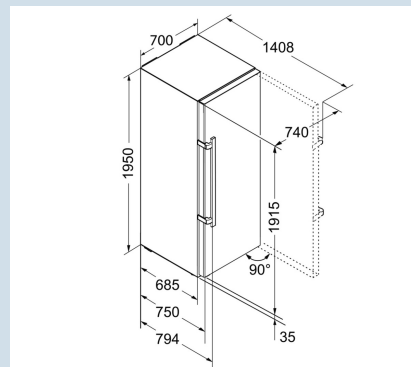

Wit / Wit
Staal
Staal
369 l
370 l

224 kWh
0,6 kWh
€ 130,-
80
38 dB(A)
C
SN-T

GN 5235
Comfort

Advies verkoopprijs € 1599

Afmetingen

Hoogte	195 cm
Breedte	70 cm
Diepte (incl. wandafstand)	75 cm
Diepte bij 90° geopende deur	136 cm
Breedte bij 90° geopende deur	74 cm
Tussenbouwbaar	Ja
Plaatsbaar tegen muur	Ja
Netto gewicht / Bruto gewicht	101,5 kg / 108,2 kg
Hoogte verpakking	2027 mm
Breedte verpakking	715 mm
Diepte verpakking	819 mm