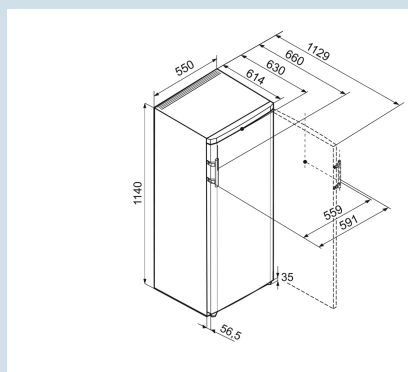

Wit / Wit
Staal
Staal
214 l
214 l

126 kWh
0,3 kWh
€ 73,-
125
38 dB(A)
C
SN-ST

K 2340
Comfort

Advies verkoopprijs € 599

Afmetingen

Hoogte	114 cm
Breedte	55 cm
Diepte (incl. wandafstand)	63 cm
Diepte bij 90° geopende deur	113,1 cm
Breedte bij 90° geopende deur	59,2 cm
Tussenbouwbaar	Ja
Plaatsbaar tegen muur	Ja
Netto gewicht / Bruto gewicht	41,9 kg / 44,8 kg
Hoogte verpakking	1236 mm
Breedte verpakking	567 mm
Diepte verpakking	711 mm