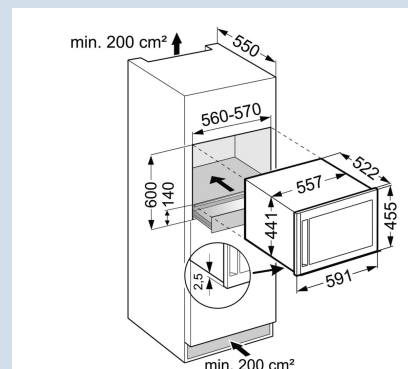

Perfect overzicht, veilig en beschermd
Isolatieglasdeur met UV bescherming

Altijd optimaal zicht.
LED verlichting

Hoorbare waarschuwing bij storing.
Optisch en akoestisch temperatuuralarm

Nismaat	45 cm
Behuizing / Kleur deur	Staalgrijs / Edelstaal frame
Materiaal behuizing	Staal
Materiaal deur/deksel	Isolatieglas met UV coating
Capaciteit 0,75 l bordeaux fles *	18
Volume totaal	51 l
Energieklasse	A
Energieverbruik per jaar	140 kWh
Energieverbruik per 24 uur	0,4 kWh
Energiekosten per jaar	€ 81,-
Energie efficiëntie index	175
Geluidsniveau	32 dB(A)
Geluidsniveau klasse	B

* 0,75 l bordeaux fles Norm NF H 35-124 (H;300,5 mm ø 76,1 mm)

WKEes 553
GrandCru

Advies verkoopprijs € 1899

Afmetingen

Hoogte	44,1 cm
Breedte	55,7 cm
Diepte	52,2 cm
Interieurhoogte	34 cm
Interieurbreedte	46 cm
Interieurdiepte	31 cm
Inbouwhoogte	45 cm
Inbouwbreedte	56 cm
Inbouwdiepte minimaal	55 cm
Netto gewicht / Bruto gewicht	31 kg / 33 kg
Hoogte verpakking	510 mm
Breedte verpakking	622 mm
Diepte verpakking	610 mm