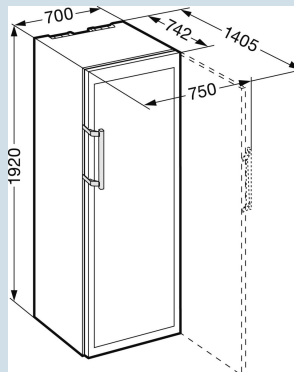

Temperatuur eenvoudig af te lezen

LC digitaal temperatuursdisplay

Behuizing / Kleur deur
Materiaal behuizing
Materiaal deur/deksel
Capaciteit 0,75 l bordeaux fles *
Volume totaal
Energieklasse
Energieverbruik per jaar
Energieverbruik per 24 uur
Energiekosten per jaar
Energie efficiëntie index
Geluidsniveau
Geluidsniveau klasse
Klimaatklasse

Edelstaal / Edelstaal frame
Edelstaal
Isolatieglas
211
521 l
 G
191 kWh
0,5 kWh
€ 111,-
170
38 dB(A)
C
SN-ST

* 0,75 l bordeaux fles Norm NF H 35-124 (H;300,5 mm ø 76,1 mm)